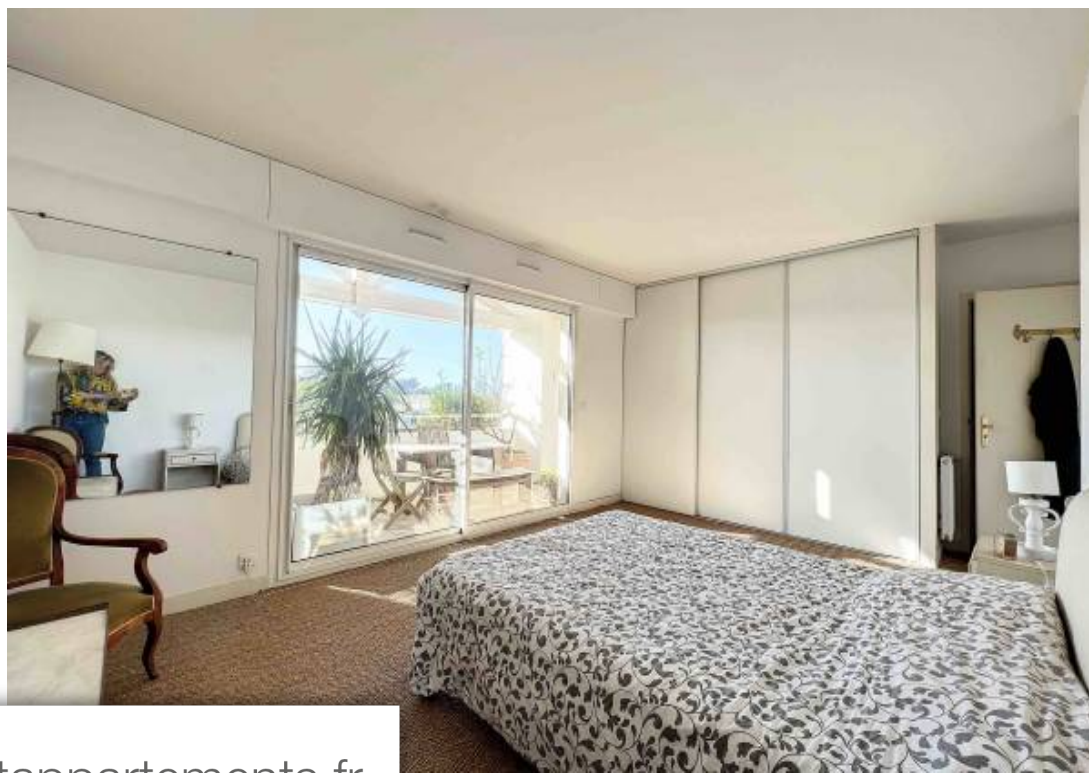

www.maisonsetappartements.fr