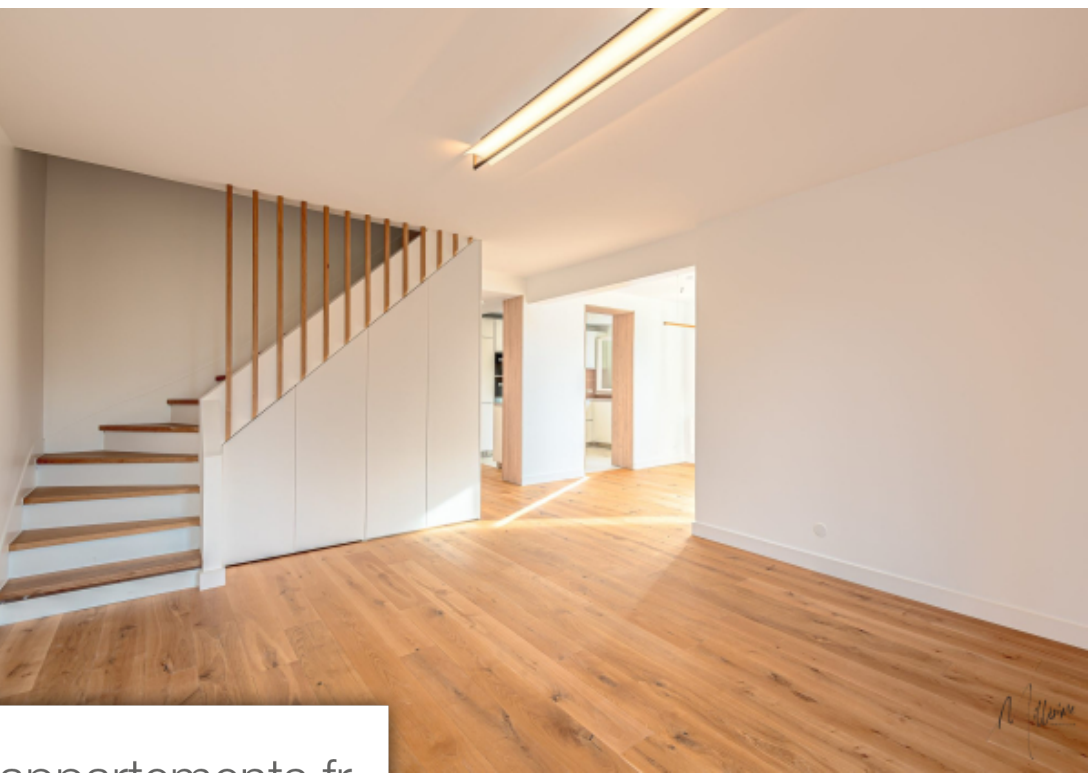

www.maisonsetappartements.fr