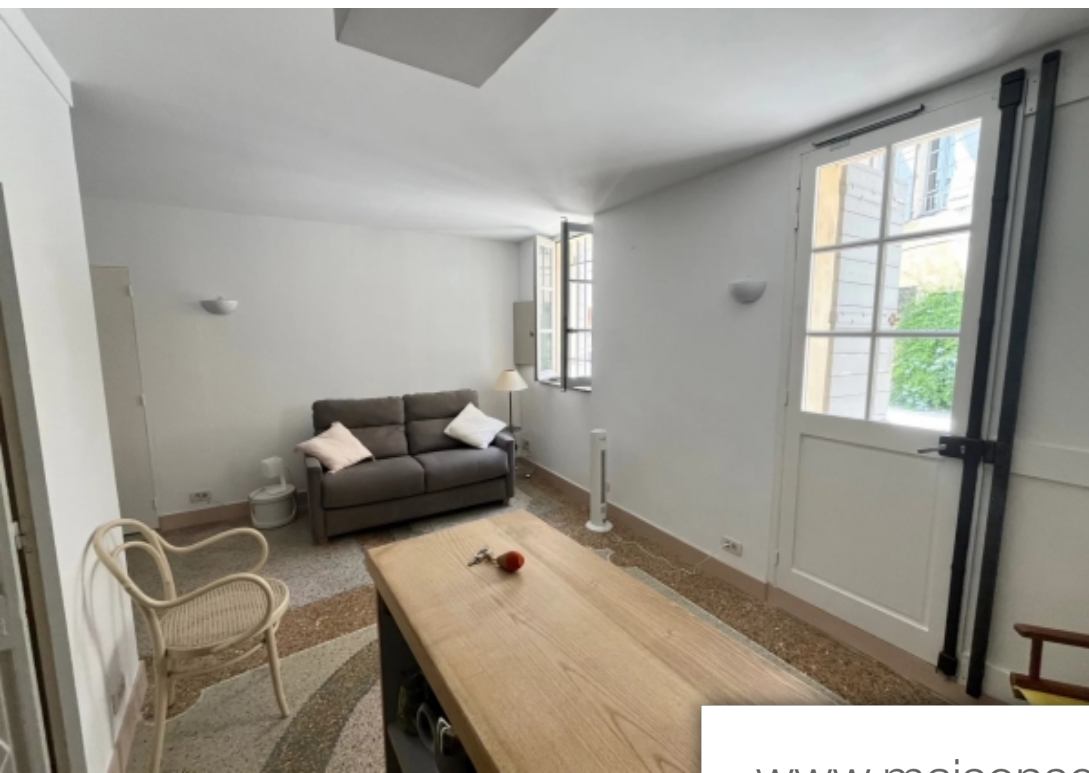

www.maisonsetappartements.fr