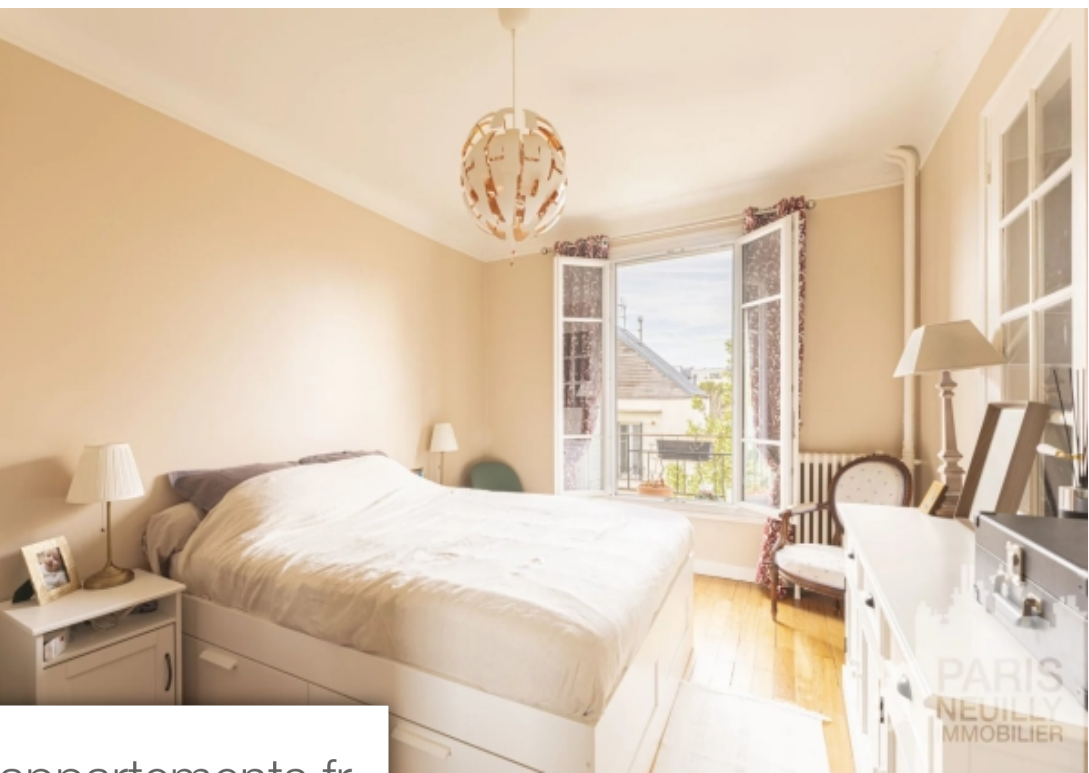

www.maisonsetappartements.fr