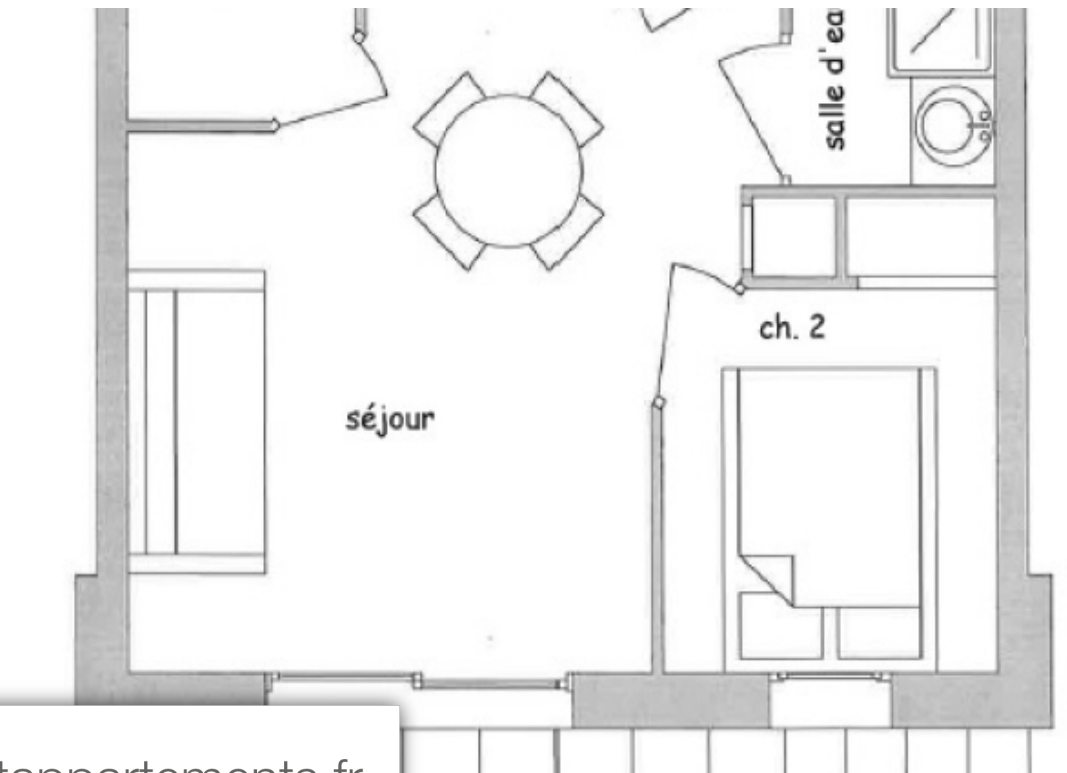

www.maisonsetappartements.fr