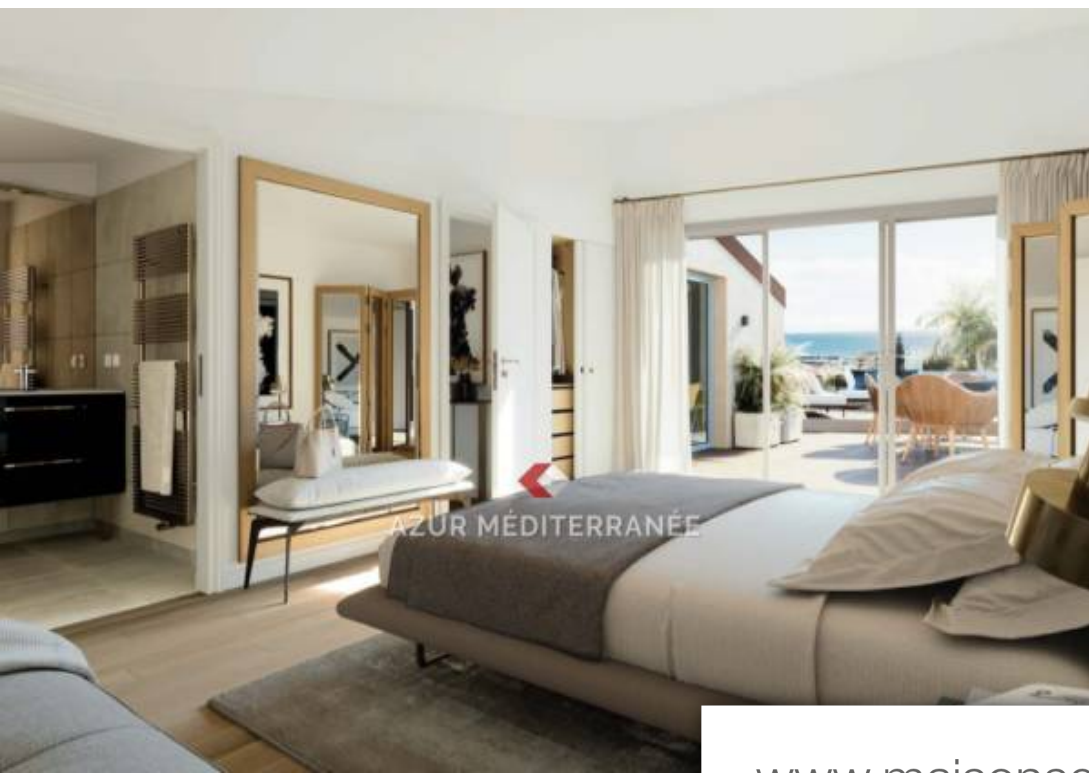

Pièces	3 Pièces
Superficie	65 m²
Référence	382V2673A
Prix	865 000 €

Beaulieu-sur-Mer
Appartement à vendre (06310)

www.maisonsetappartements.fr