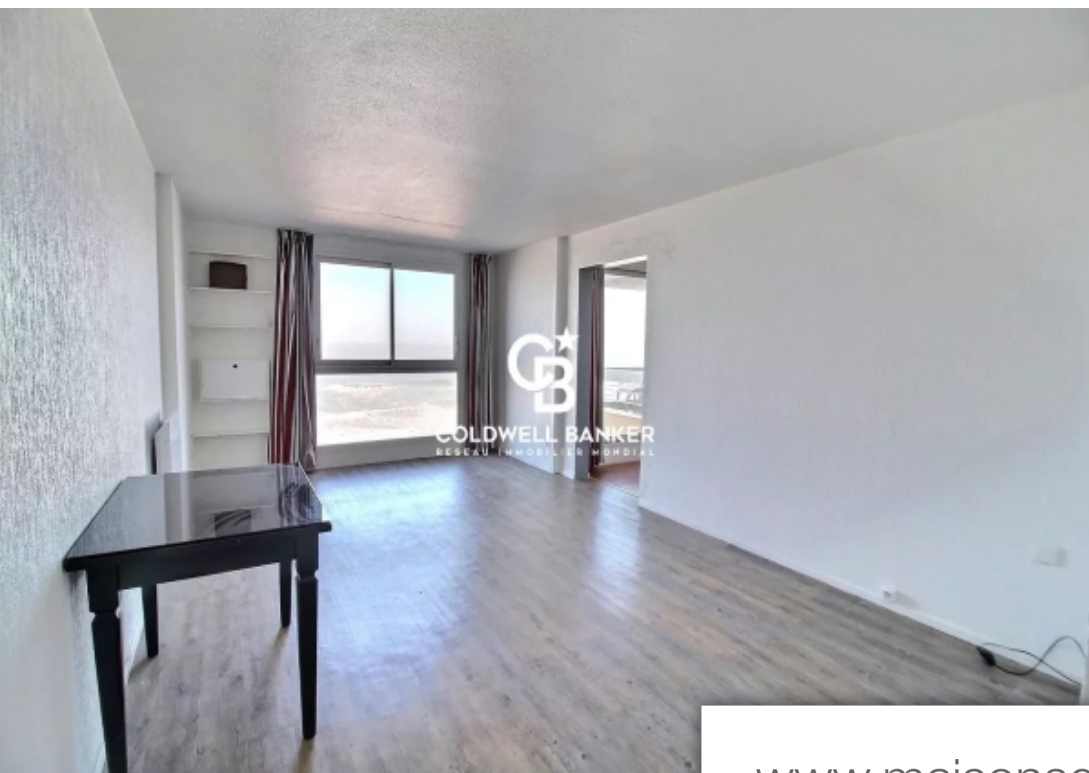

www.maisonsetappartements.fr