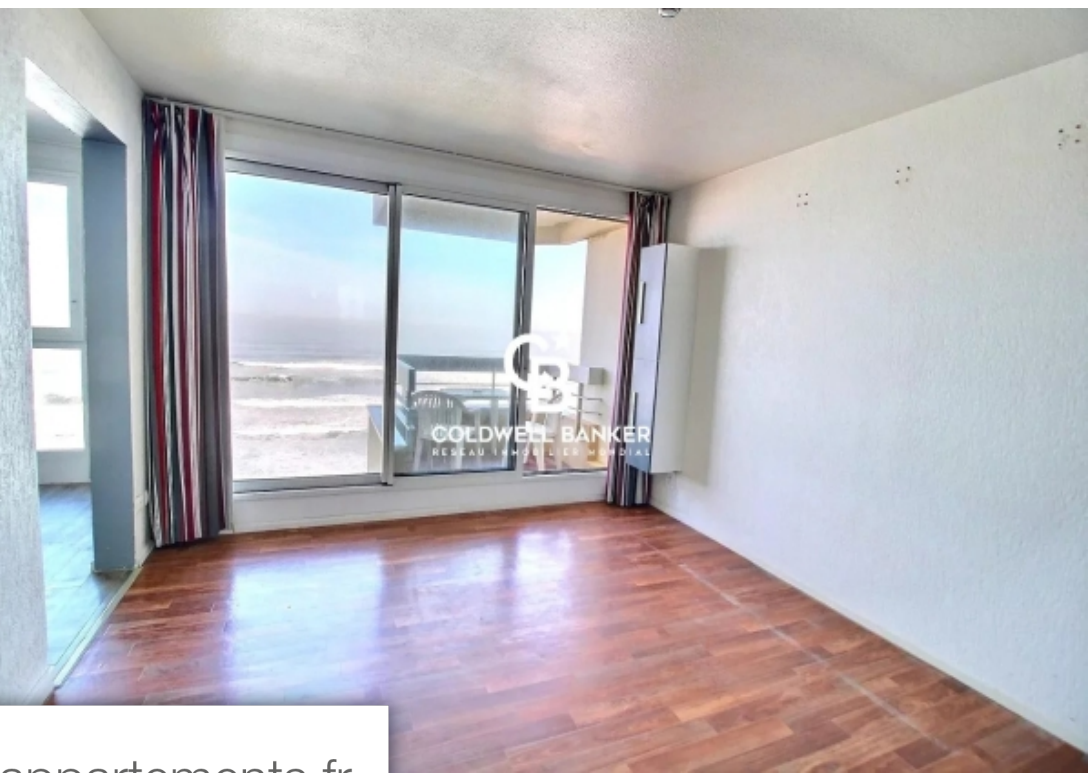

www.maisonsetappartements.fr