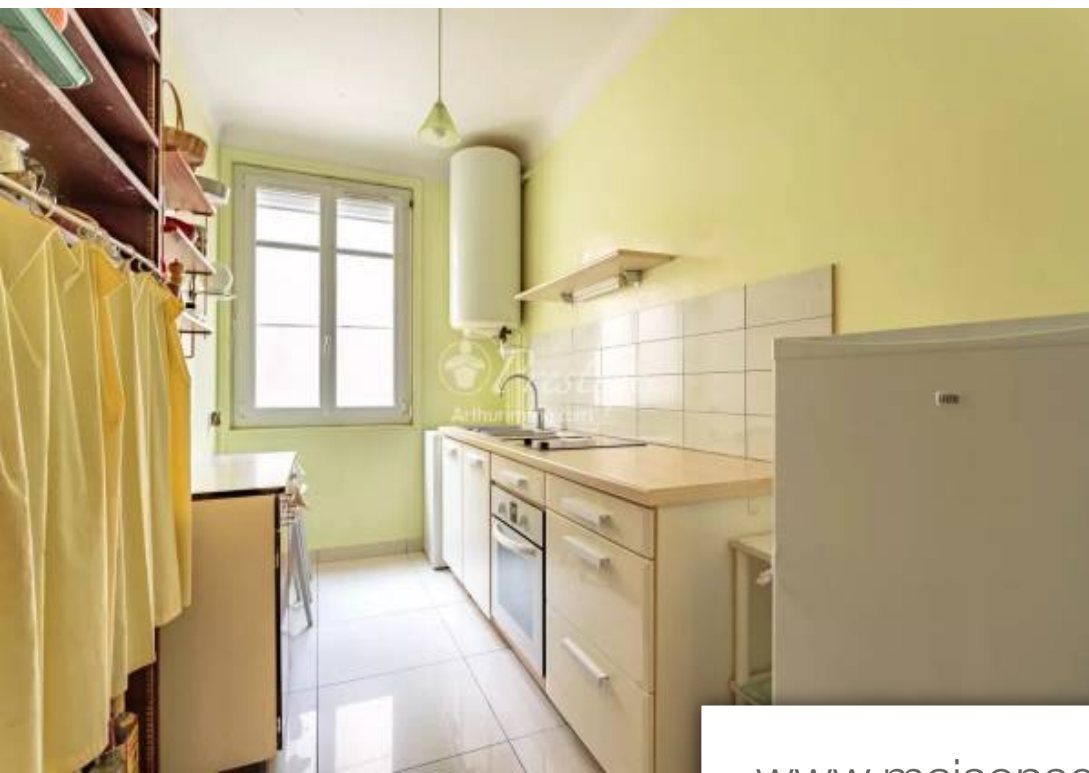

www.maisonsetappartements.fr