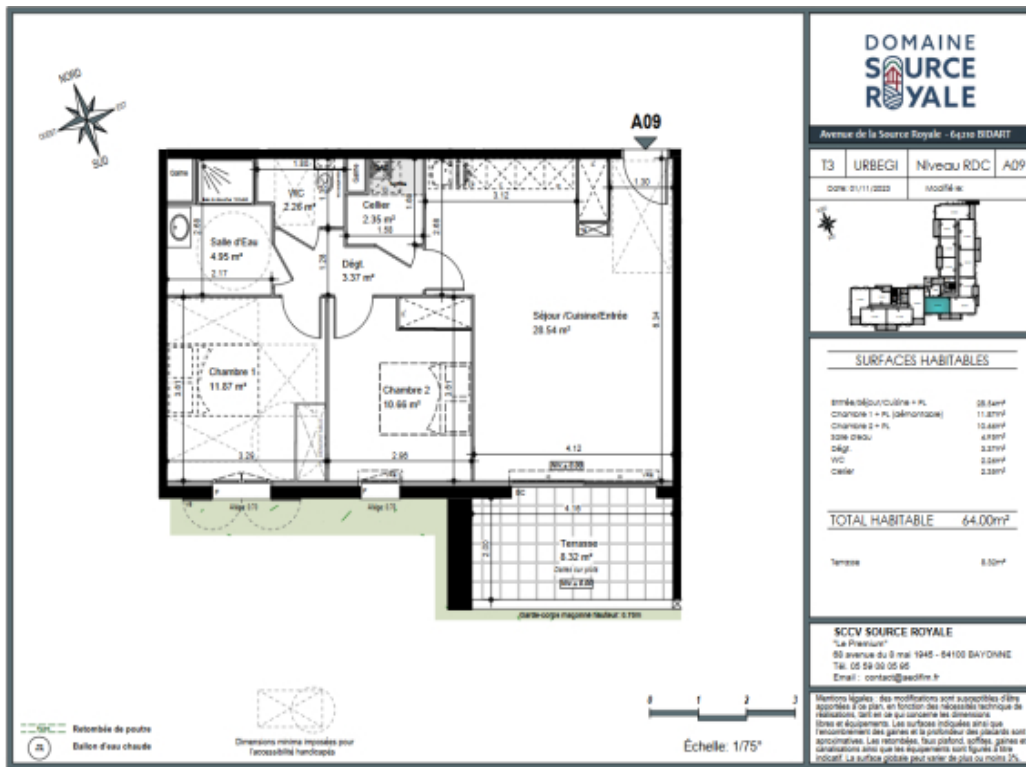

www.maisonsetappartements.fr