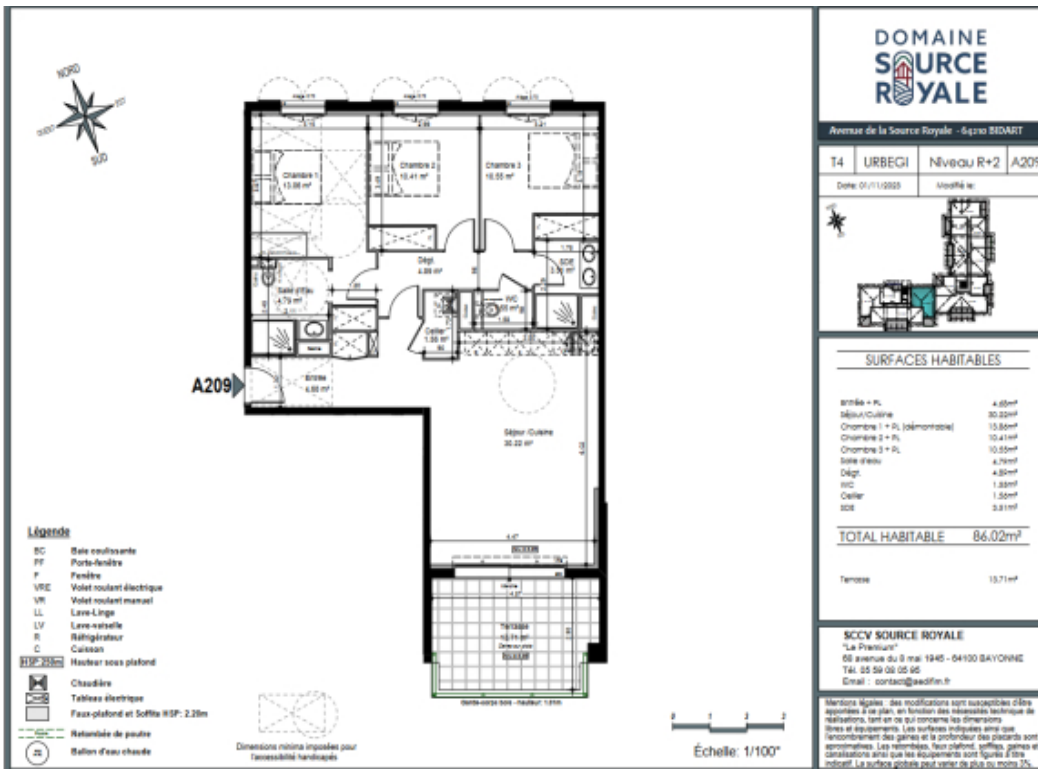

www.maisonsetappartements.fr