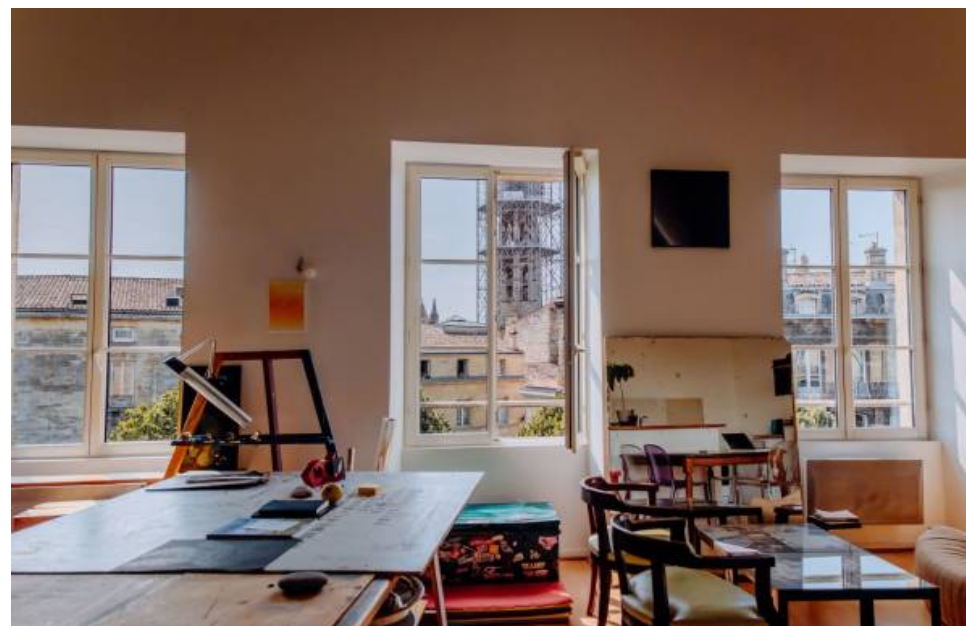

Coup de coeur – atelier d'artiste – duplex – vue imprenable sur la fleche saint-michel en vente : venez Découvrir à bordeaux ce bel appartement traversant de 5 pièces pour une surface de 113 m² en plein coeur de ville dans un quartier vivant et commerçant. Au dernier étage d'un immeuble en pierre, ce joli cocon en duplex offre une vue Dégagé sur les toits et la flèche saint michel. Passé la porte d'entrée, vous serez séduit par le volume du grand séjour de plus de 51 M², baigné de lumière. Ce bien de caractère, actuellement habité par une artiste, a conservé son cachet d'origine : cheminé en marbre avec trumeau mouluré et charpente apparente. Il dispose de 4 grandes fenêtres orientées plein sud et d'une grande hauteur sous plafond rampant. Trois chambres spacieuses, une salle de bain, une salle d'eau et un wc complètent cet étage. Une dernière chambre se situe au niveau supérieur. Chauffage électrique, menuiseries double vitrage, dpe C. Petite copropriété de 5 lots géré par un syndic professionnel, 1800€ de charges annuelles a 2 minutes à pied d'une station de tramway centrale : lignes C et D desservant la gare saint-jean en 10 minutes et ligne a desservant l'hôtel de ville et ...

AGENCE BELLECHOSE

21 rue Denis Papin - 33400 TALENCE

[Contacter l'agence](#)

[Voir tous les biens de cette agence](#)