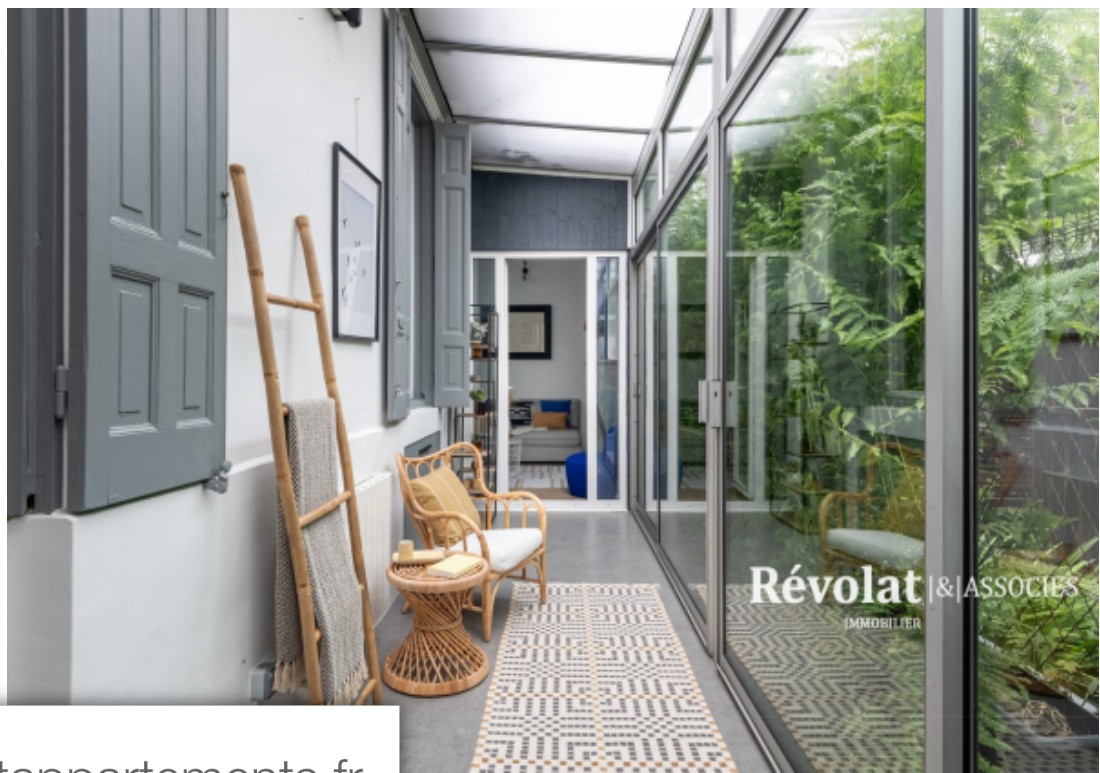

www.maisonsetappartements.fr