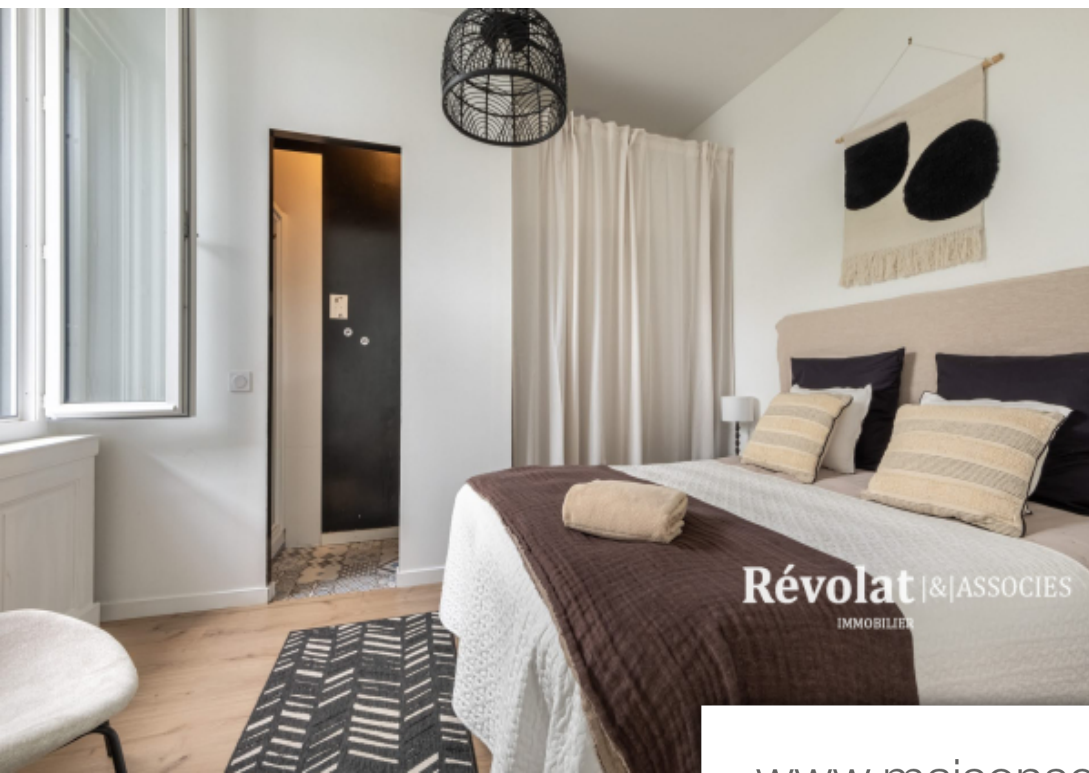

www.maisonsetappartements.fr