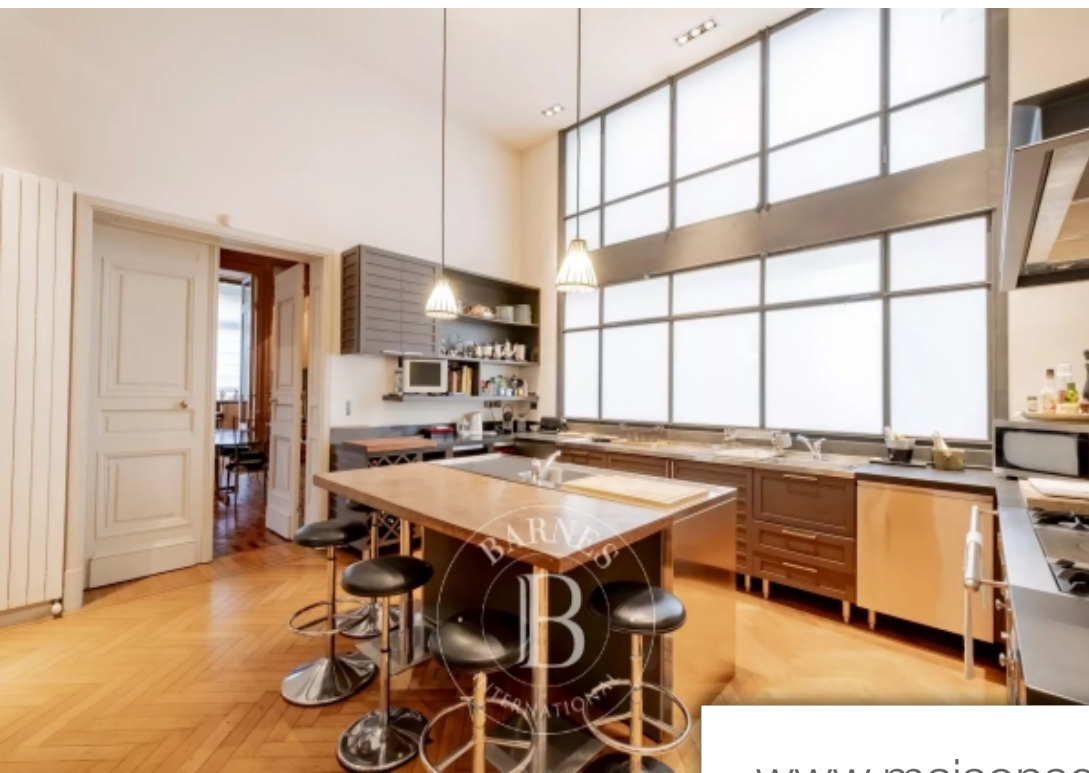

www.maisonsetappartements.fr