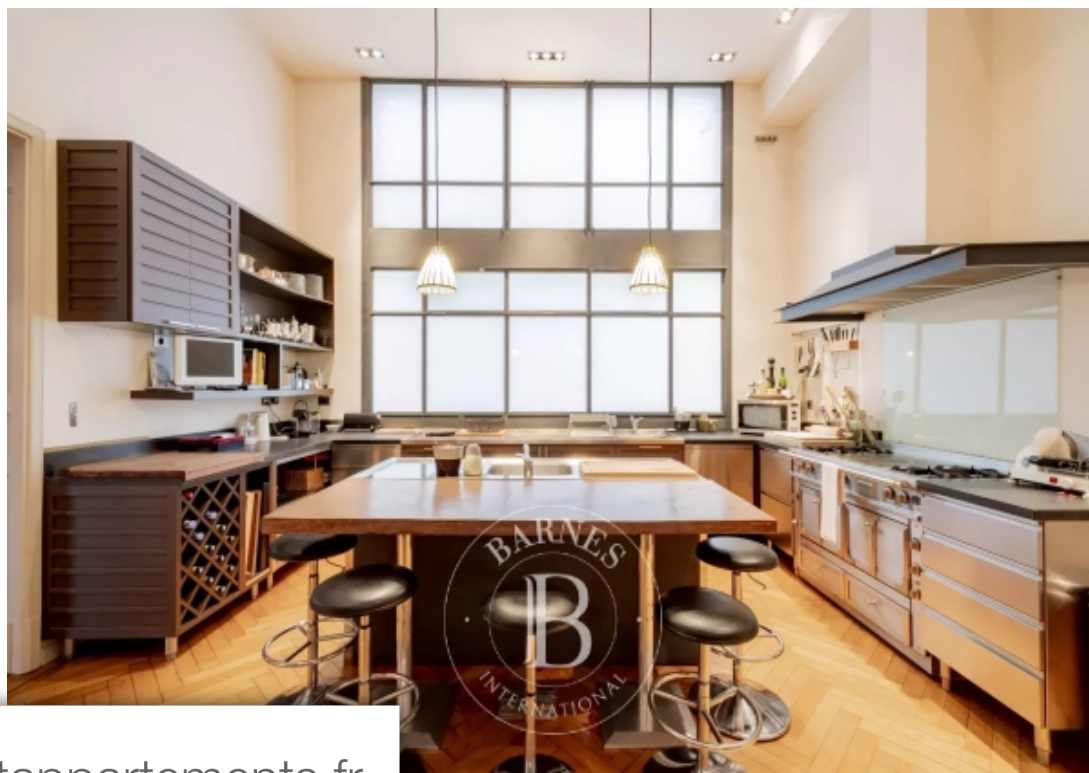

www.maisonsetappartements.fr