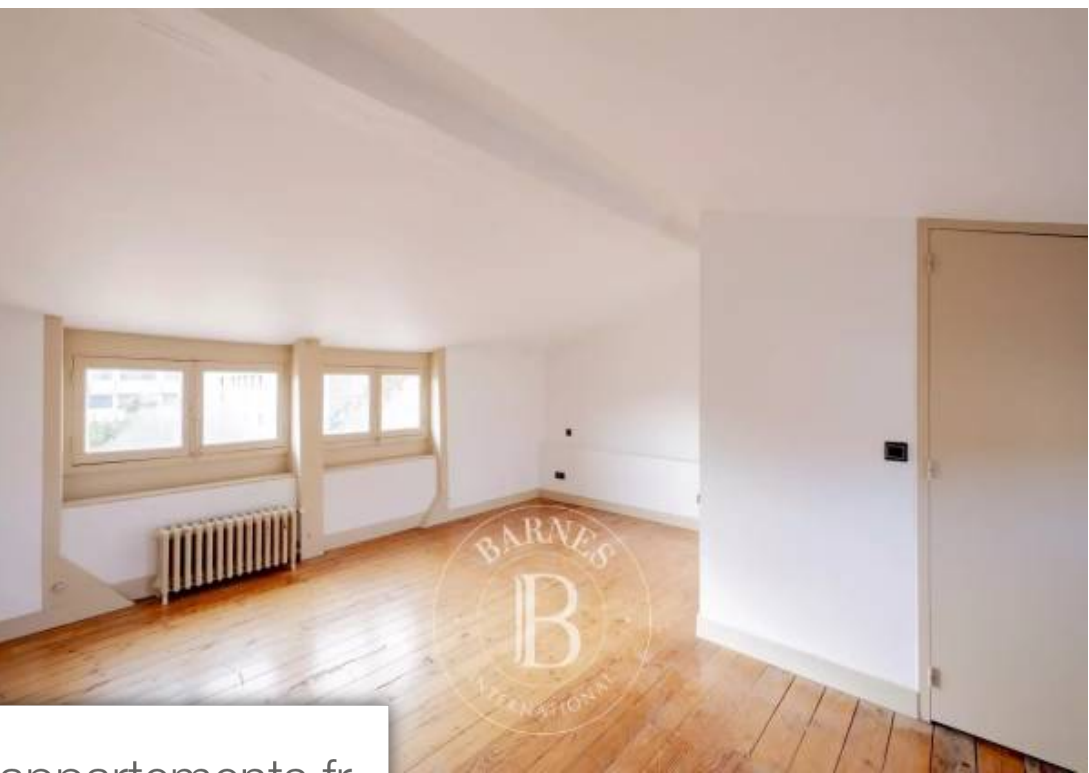

www.maisonsetappartements.fr