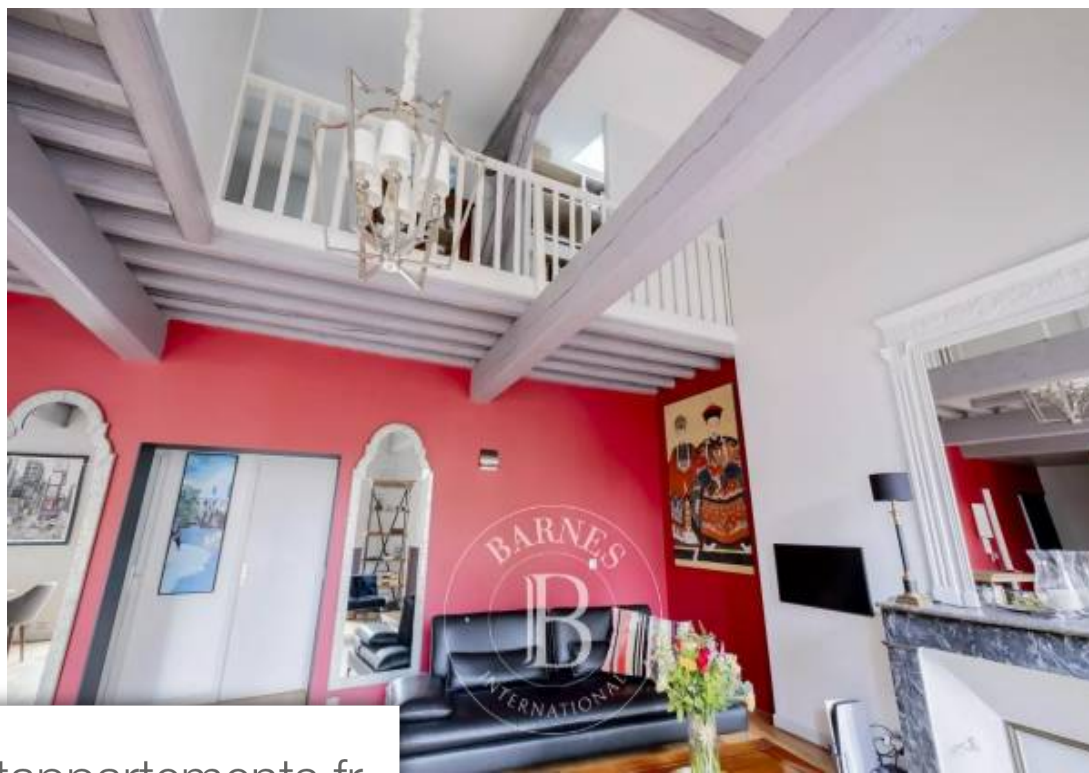

www.maisonsetappartements.fr