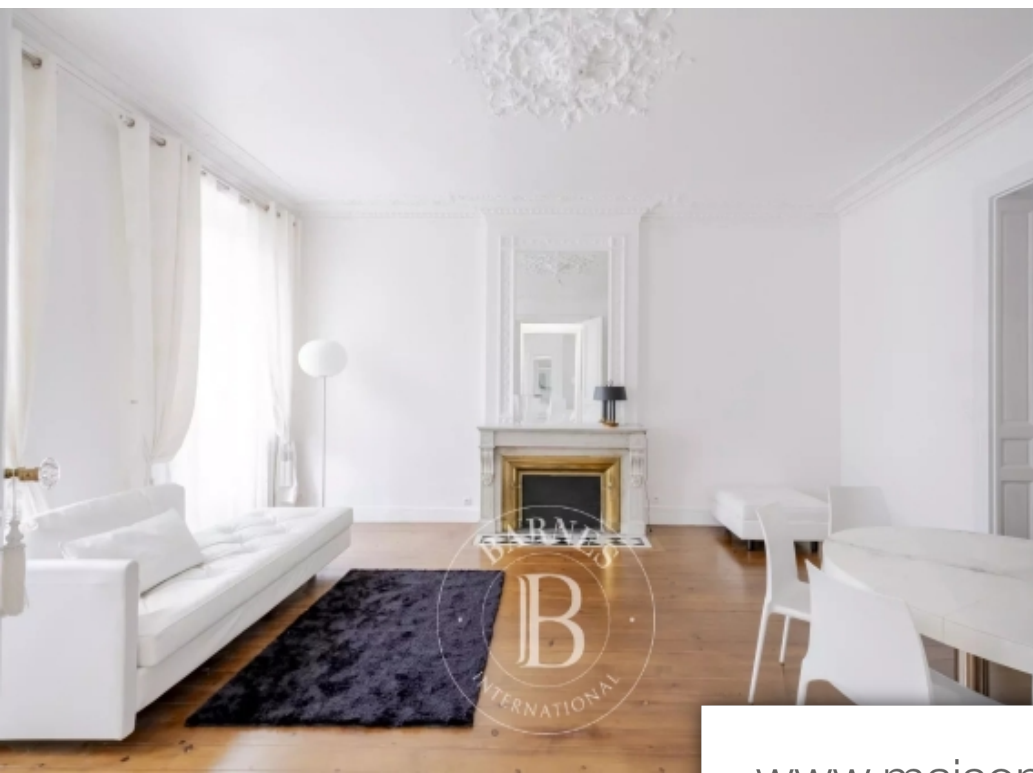

www.maisonsetappartements.fr