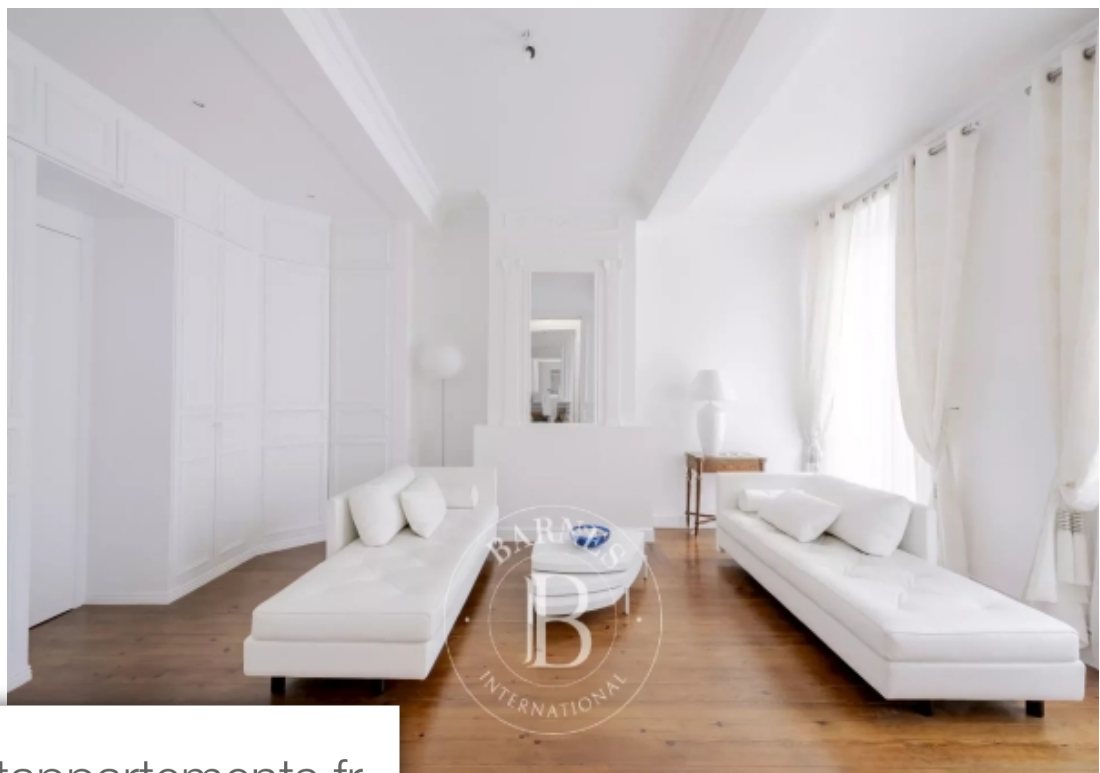

www.maisonsetappartements.fr