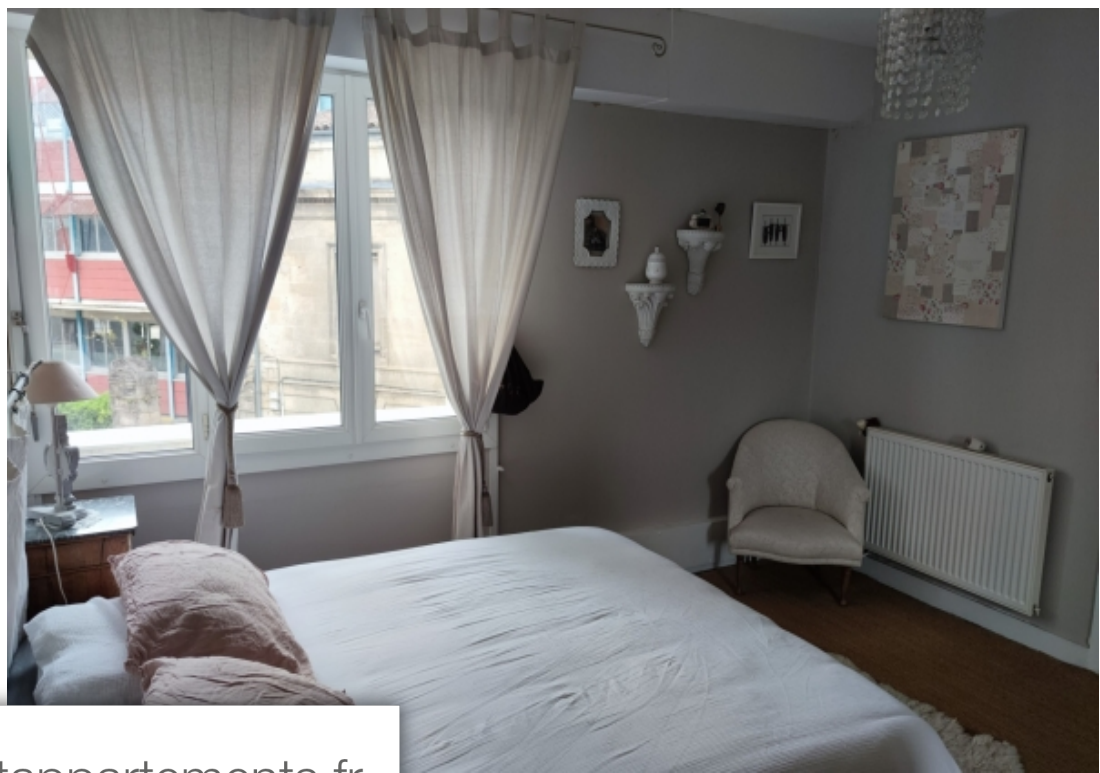

www.maisonsetappartements.fr