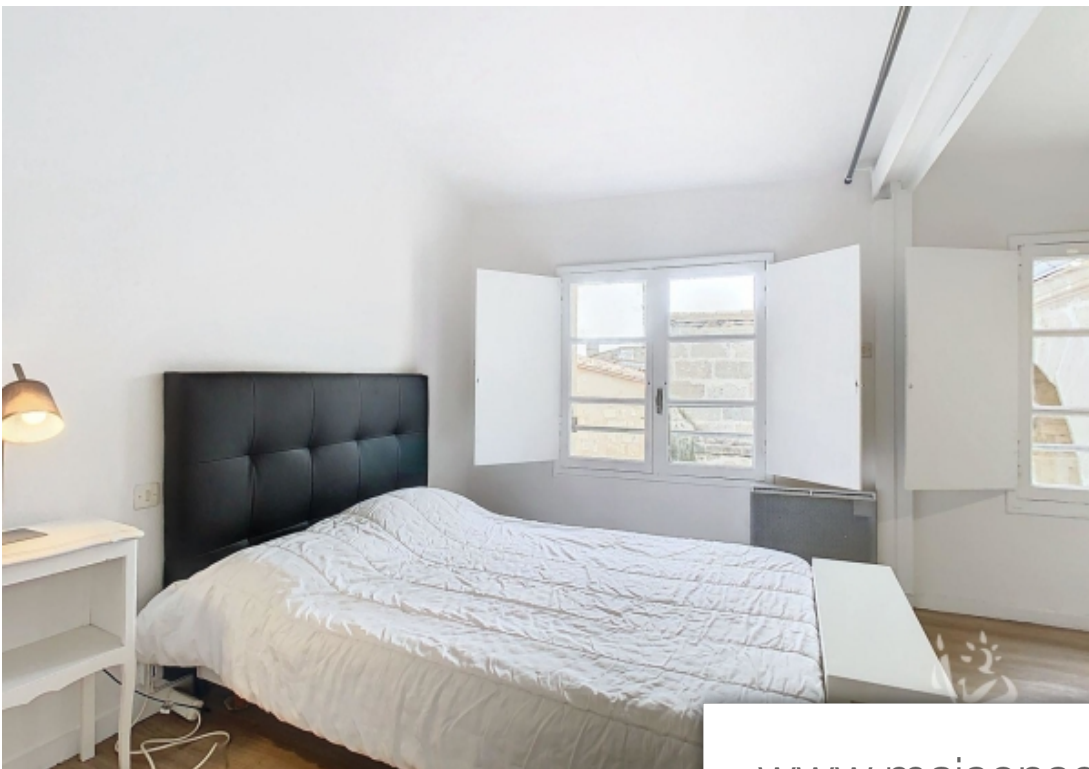

www.maisonsetappartements.fr

Notaires