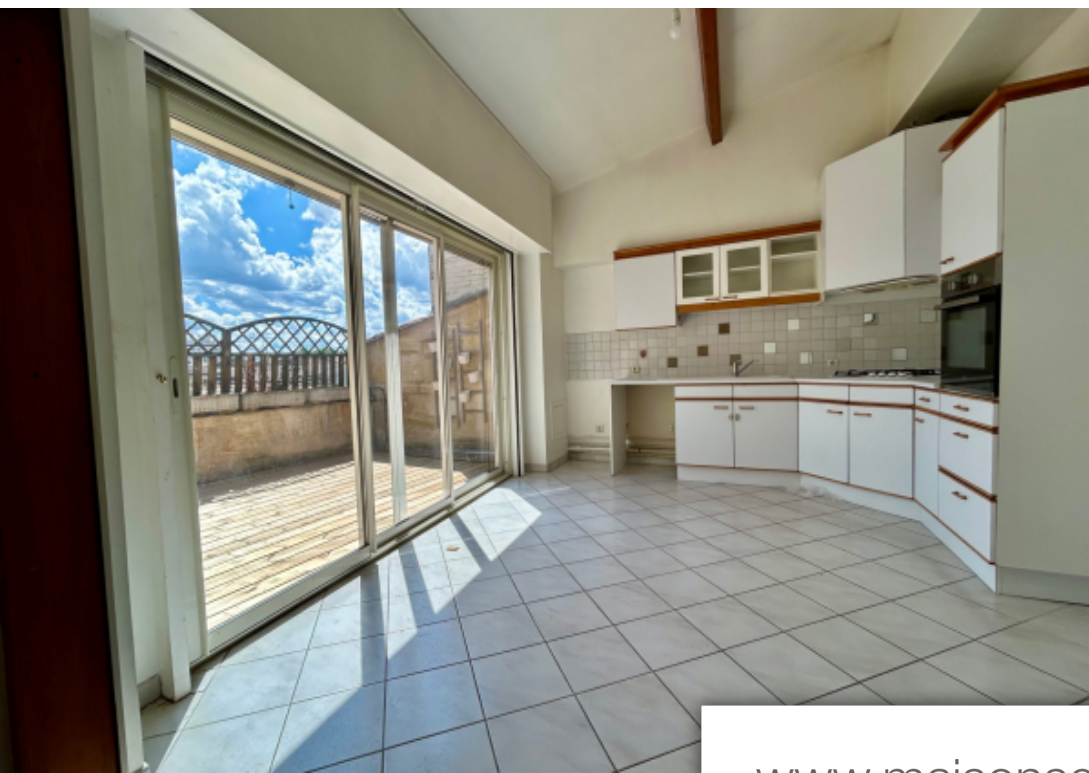

www.maisonsetappartements.fr