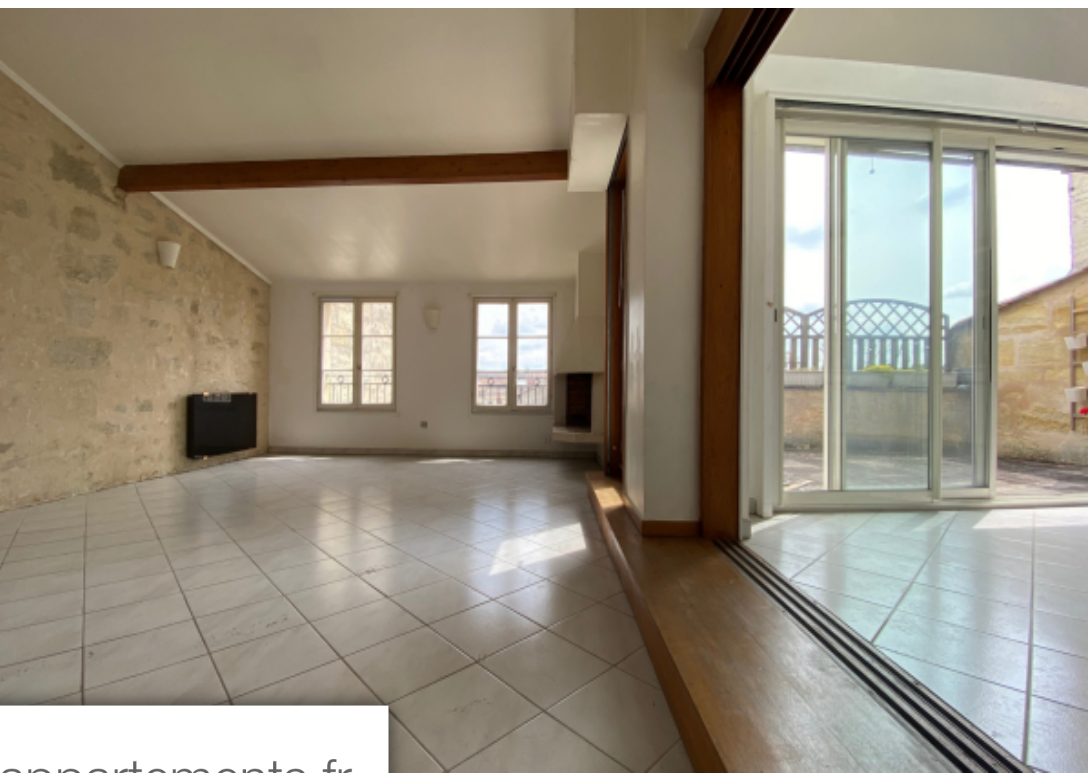

www.maisonsetappartements.fr