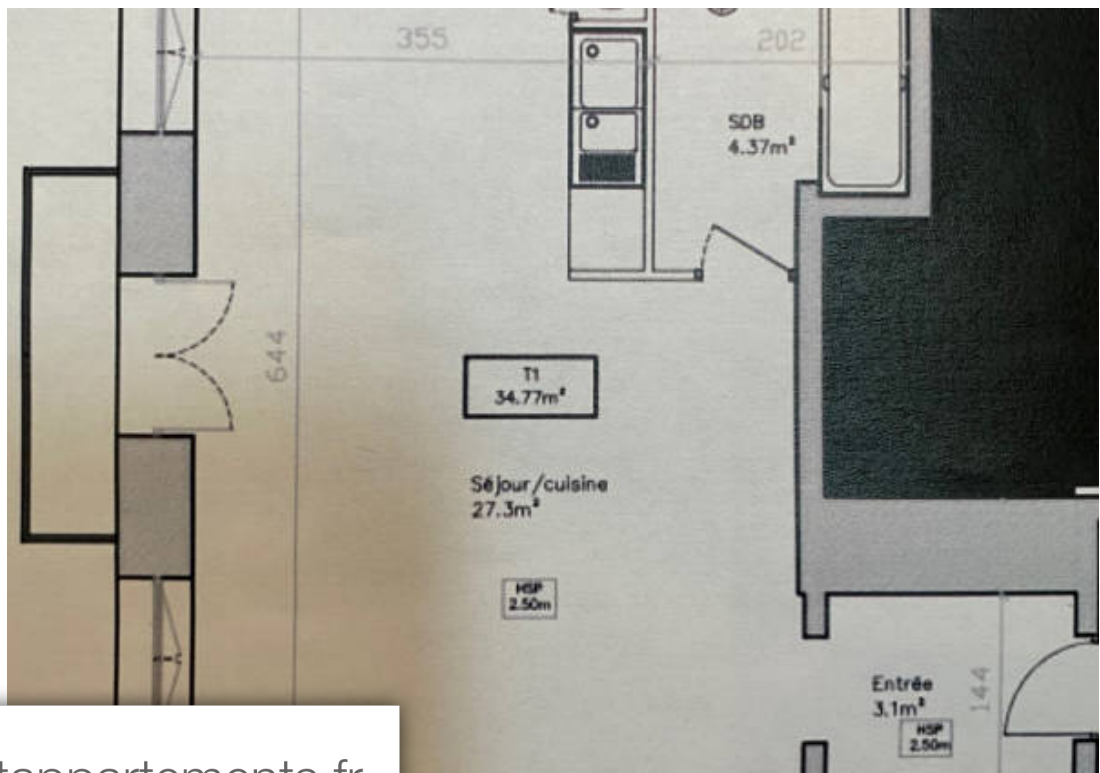

www.maisonsetappartements.fr