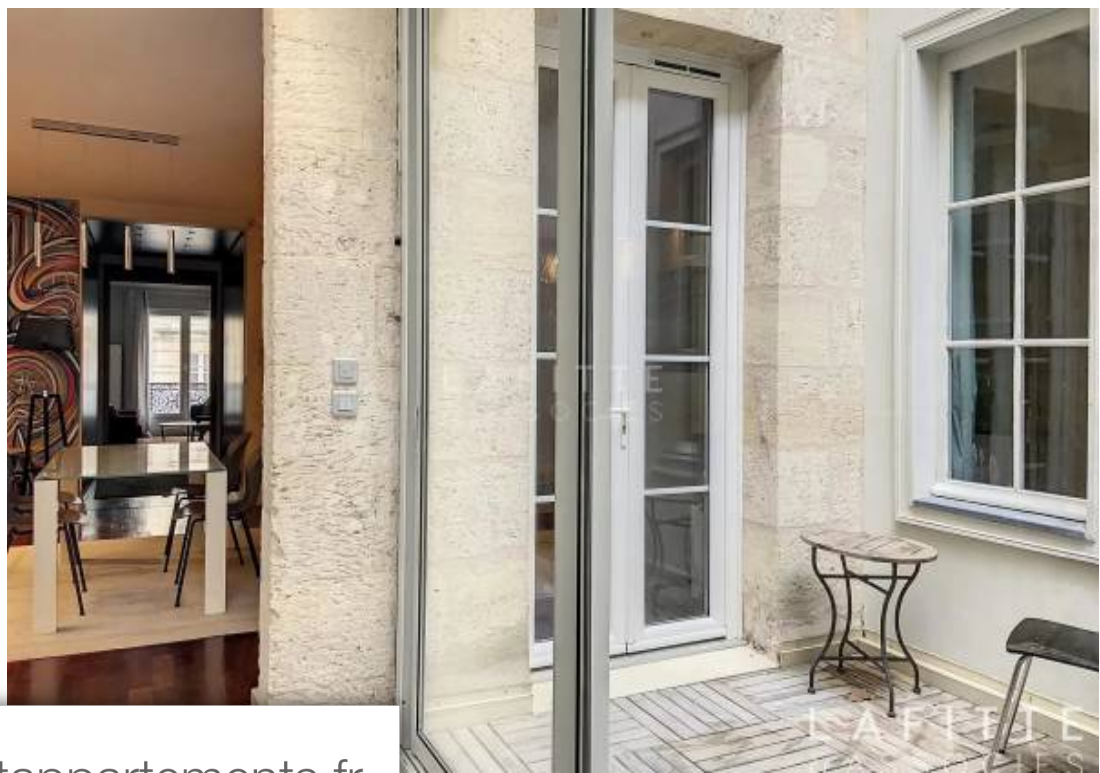

www.maisonsetappartements.fr