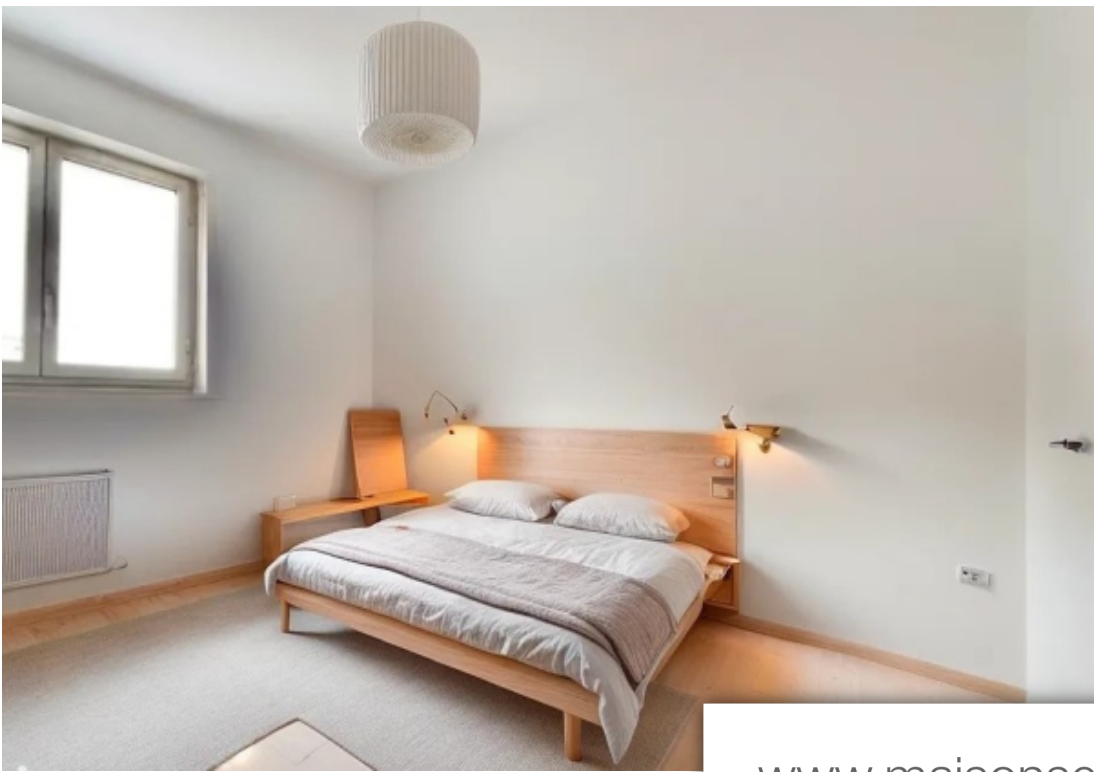

www.maisonsetappartements.fr