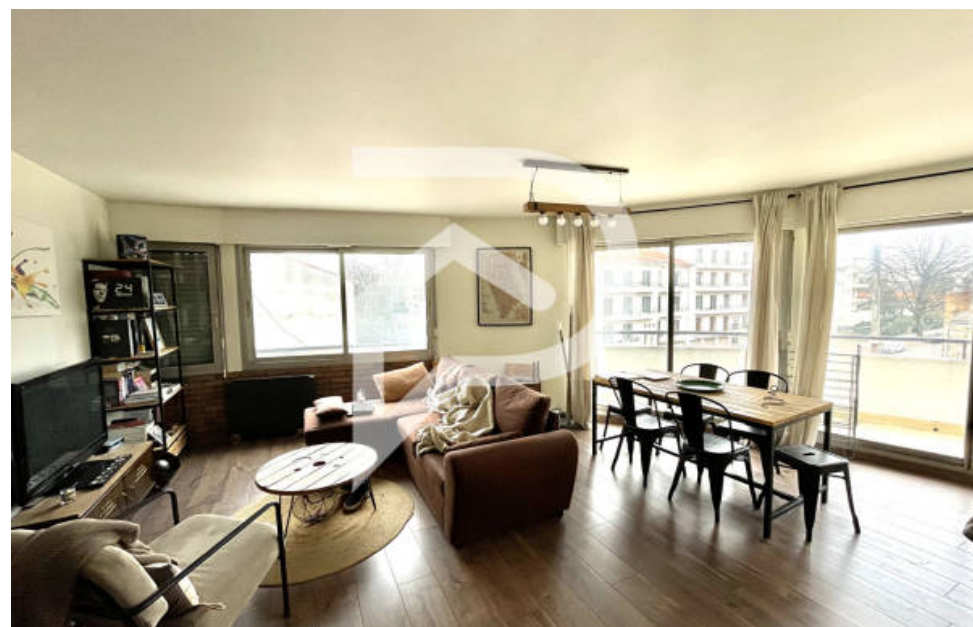

L'agence stéphane plaza vous présente : ce t2 rénové entièrement, très lumineux de 55m2 idéalement situé secteur primerose, et proche barrière judaïque, avec balcon filant et 2 grandes baies vitrées qui vous garantissent une belle luminosité toute la journée. Il comprend une entrée avec rangements, une grande pièce de vie, une cuisine aménagée, une chambre avec accès balcon, et une salle de bain avec wc séparé. Façade entièrement rénové. 5min du bus arrêt stade batany - place moscou cet appartement pourrait etre votre prochain chez-vous ! (5.91 % d'honoraires ttc à la charge de l'acquéreur.) copropriété de 17 lots. Charges annuelles : 1200.00 euros.

STEPHANE PLAZA IMMOBILIER

64 Cours Gambetta - 33400 TALENCE

[Contacter l'agence](#)

[Voir tous les biens de cette agence](#)