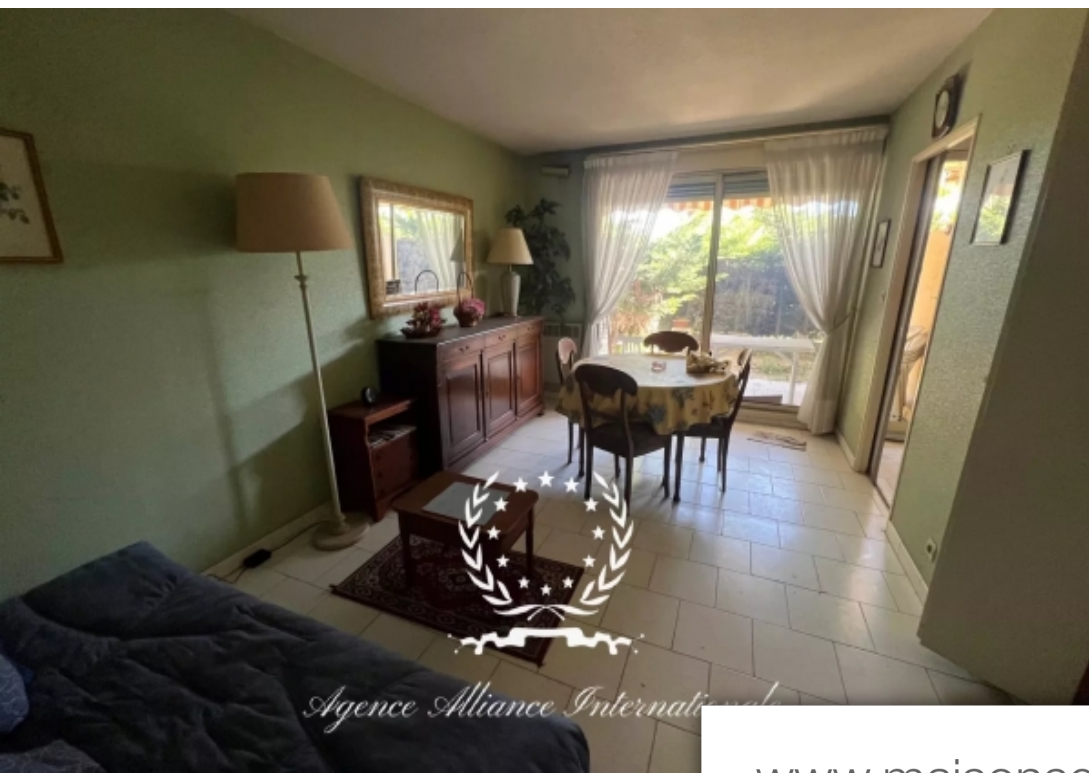

www.maisonsetappartements.fr