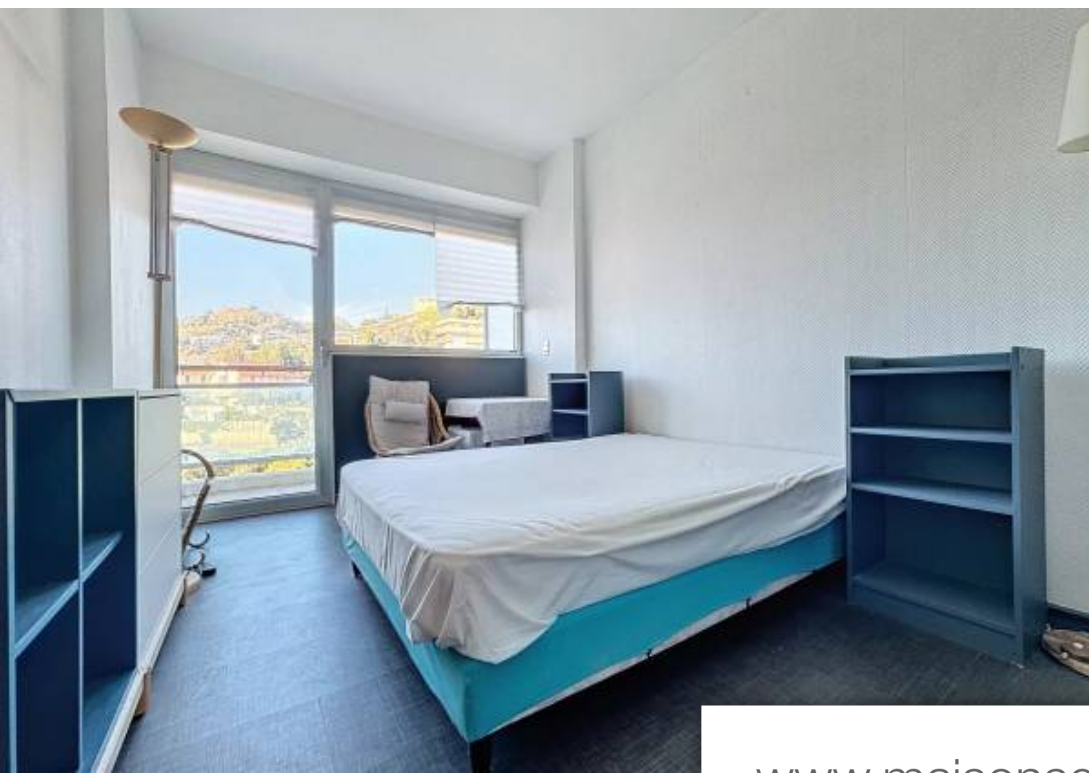

www.maisonsetappartements.fr