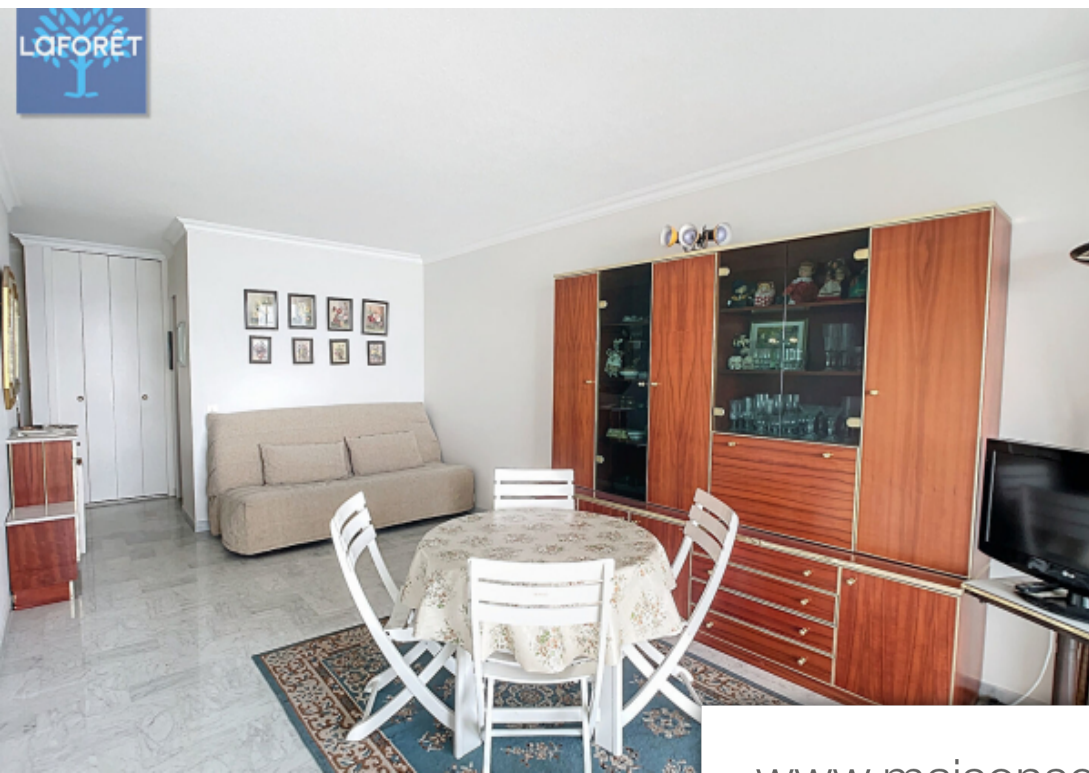

www.maisonsetappartements.fr