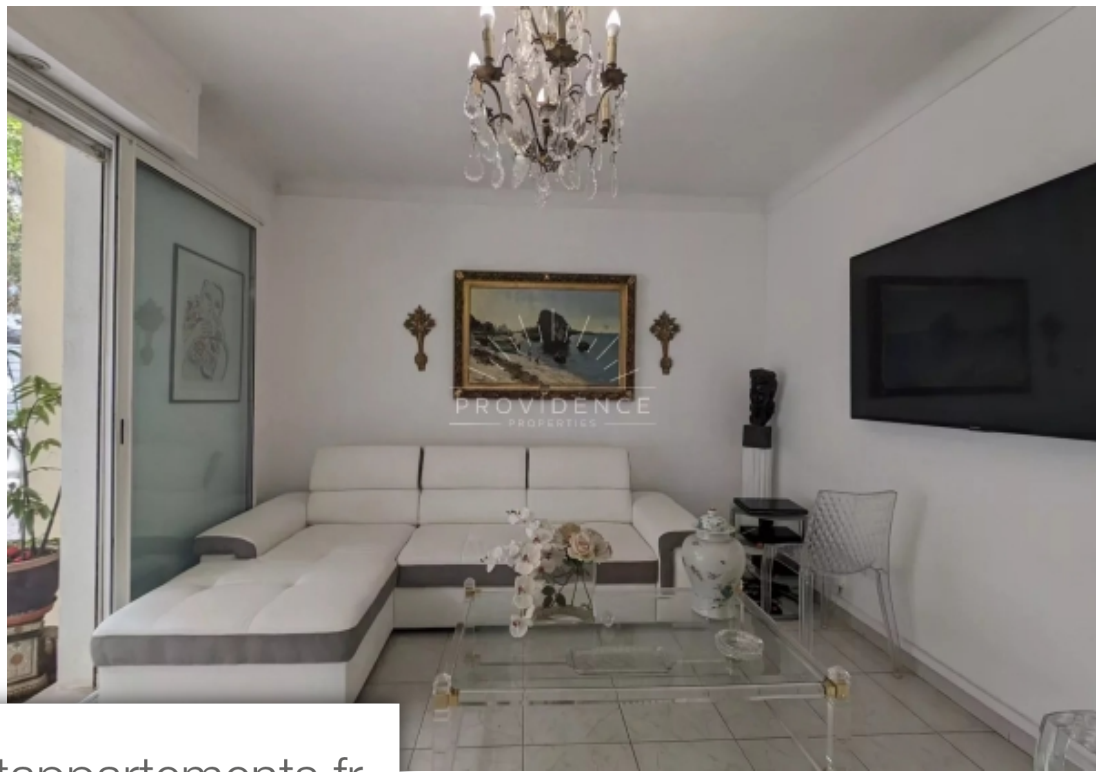

www.maisonsetappartements.fr