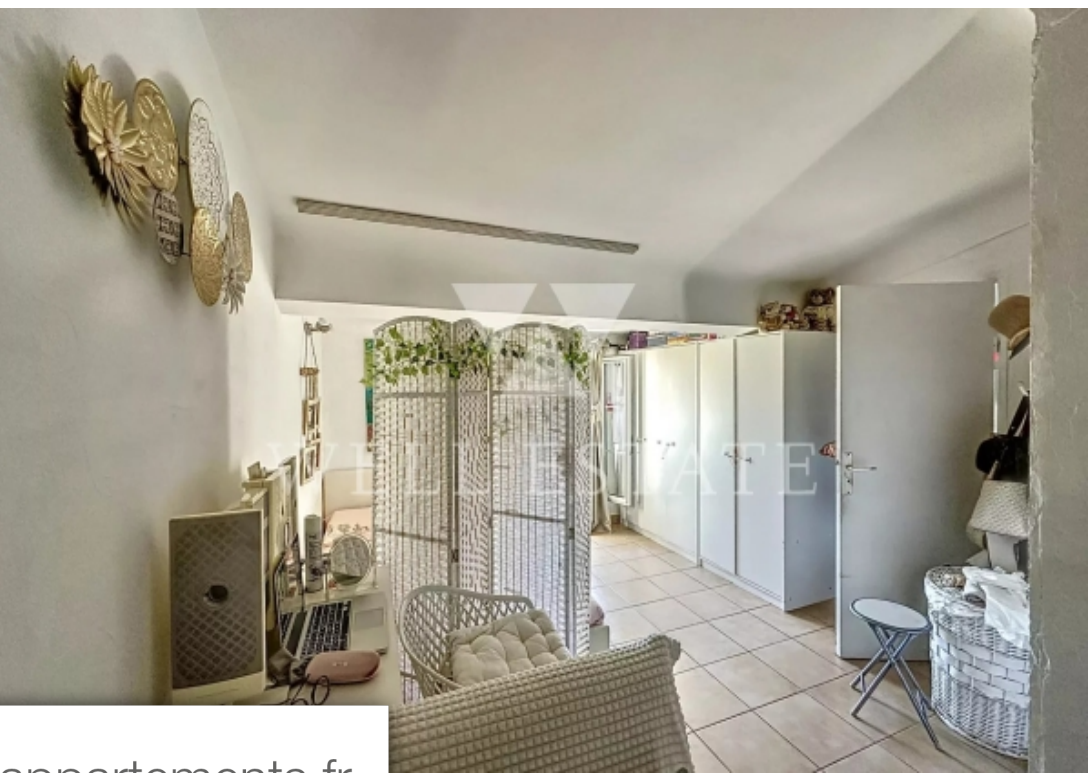

www.maisonsetappartements.fr