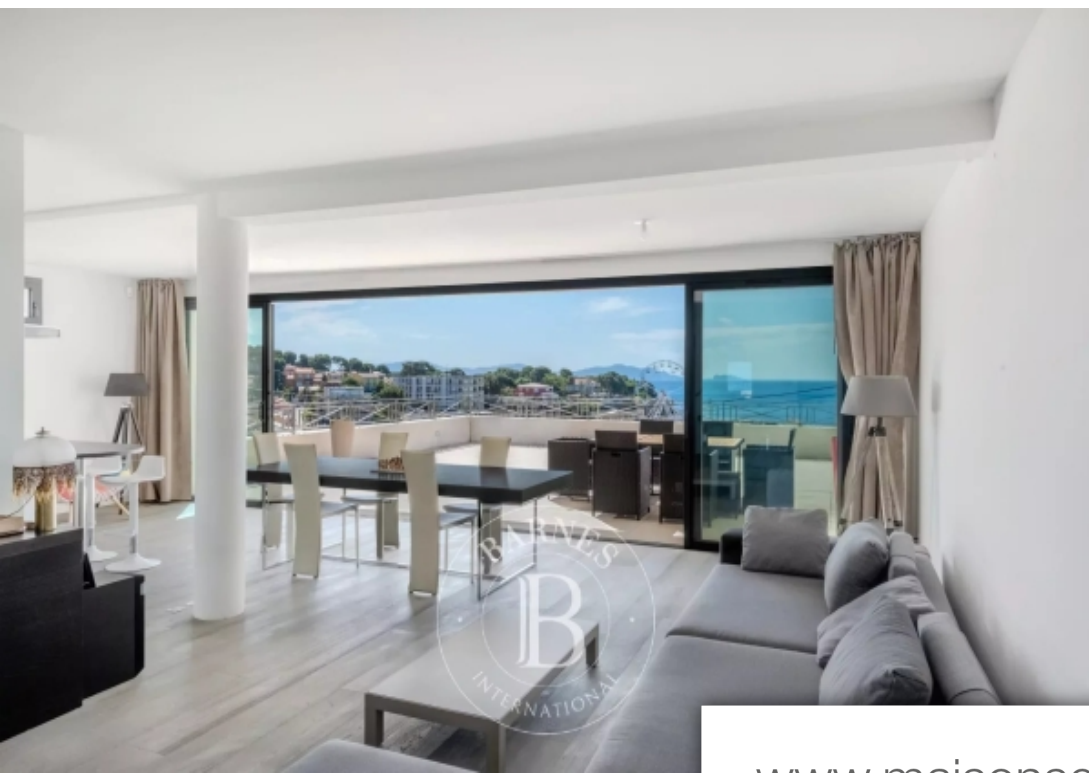

www.maisonsetappartements.fr