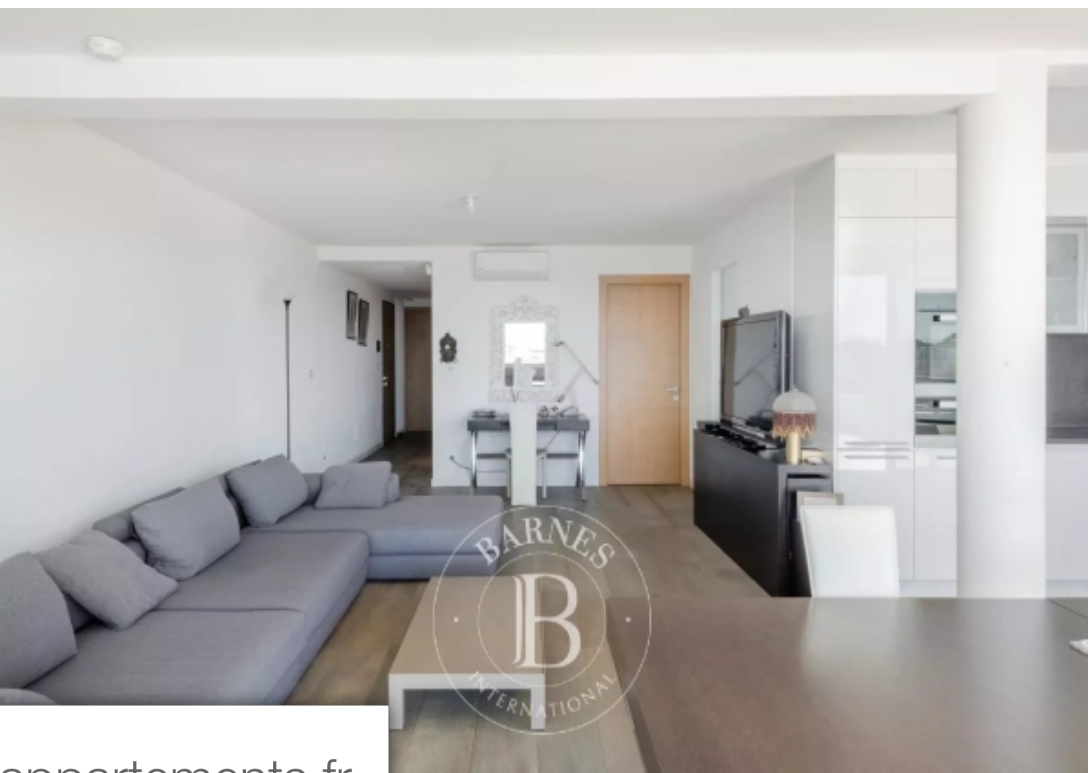

www.maisonsetappartements.fr