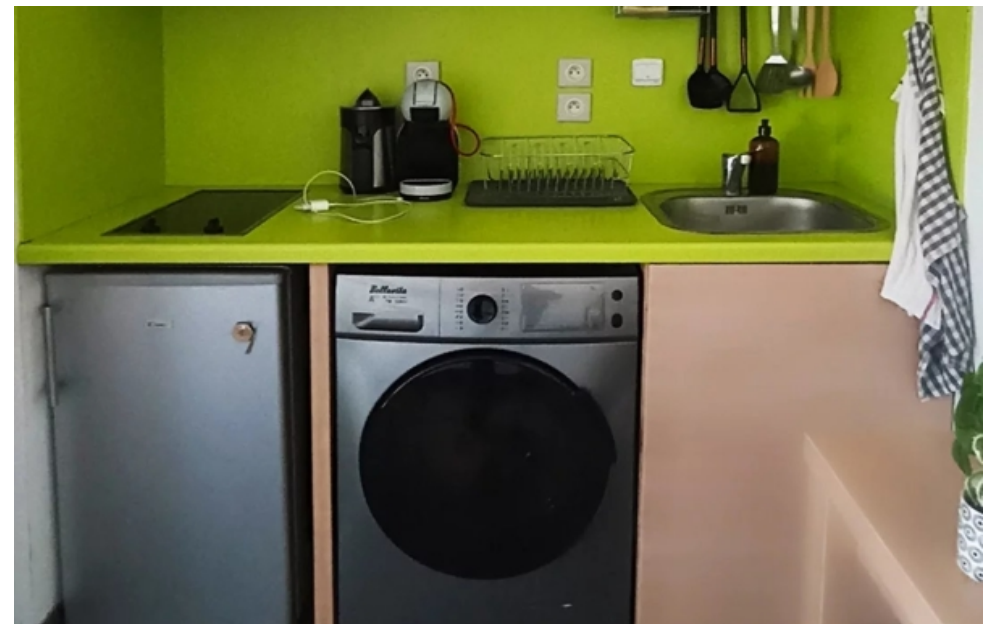

ARTHURIMMO.COM MONTPELLIER OUEST

4 avenue de Toulouse - 34000 MONTPELLIER

[Contacter l'agence](#)

[Voir tous les biens de cette agence](#)