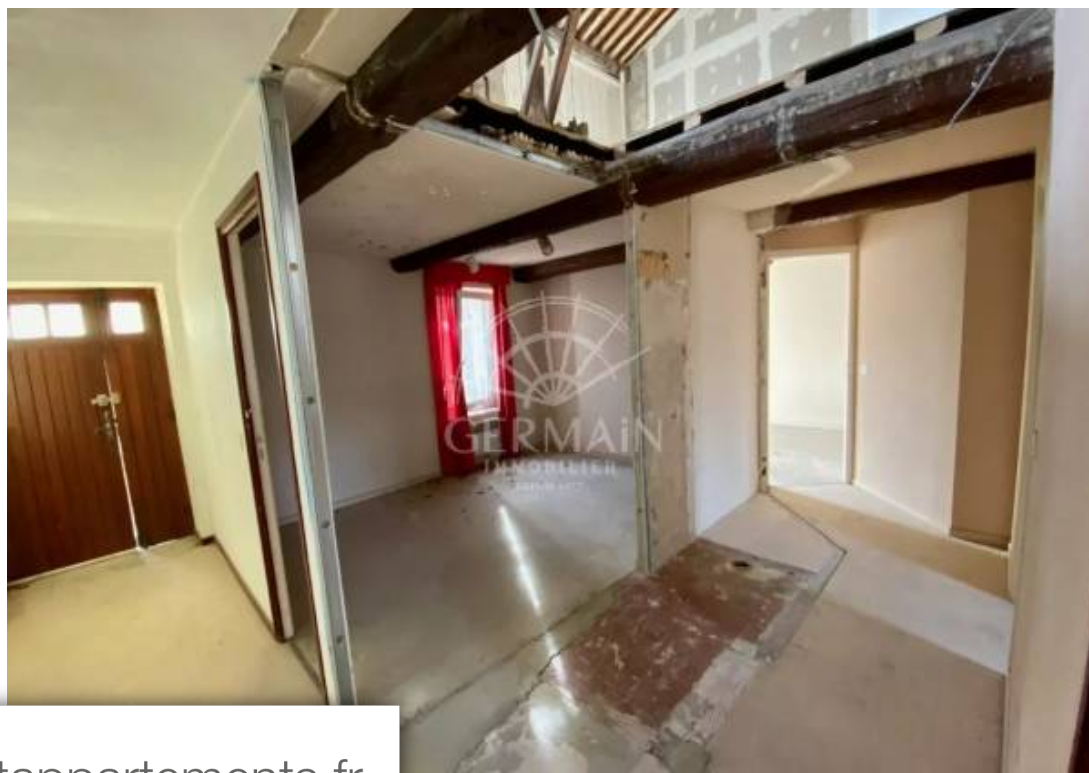

www.maisonsetappartements.fr