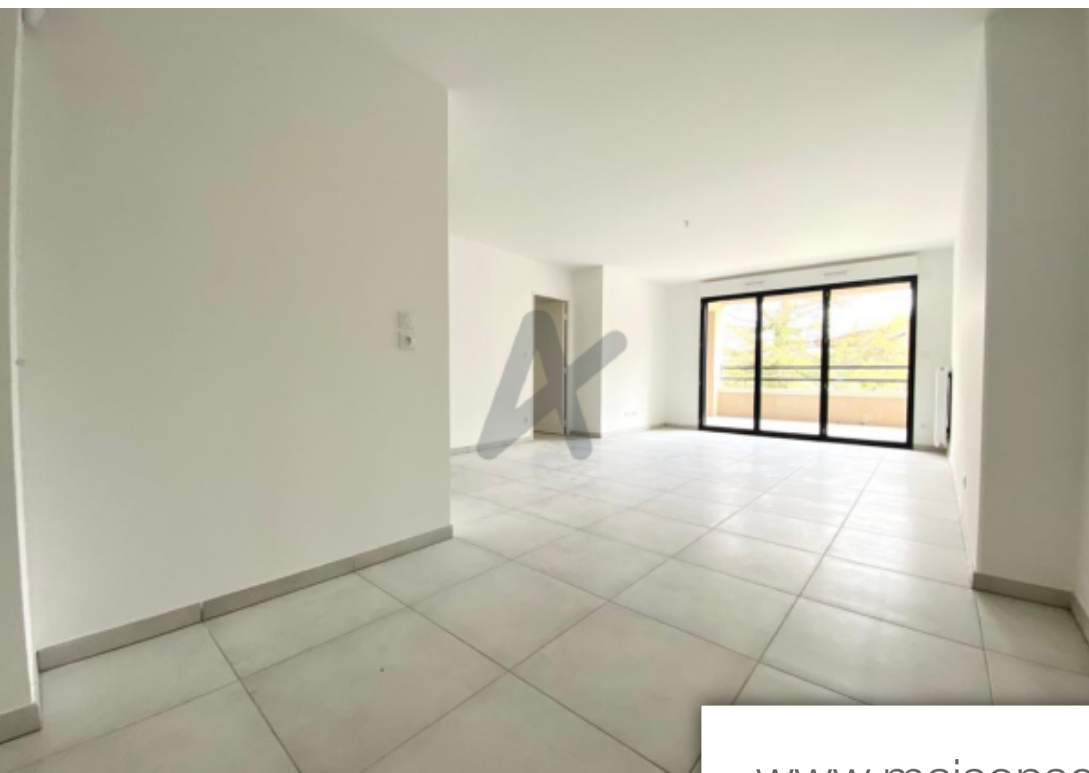

www.maisonsetappartements.fr