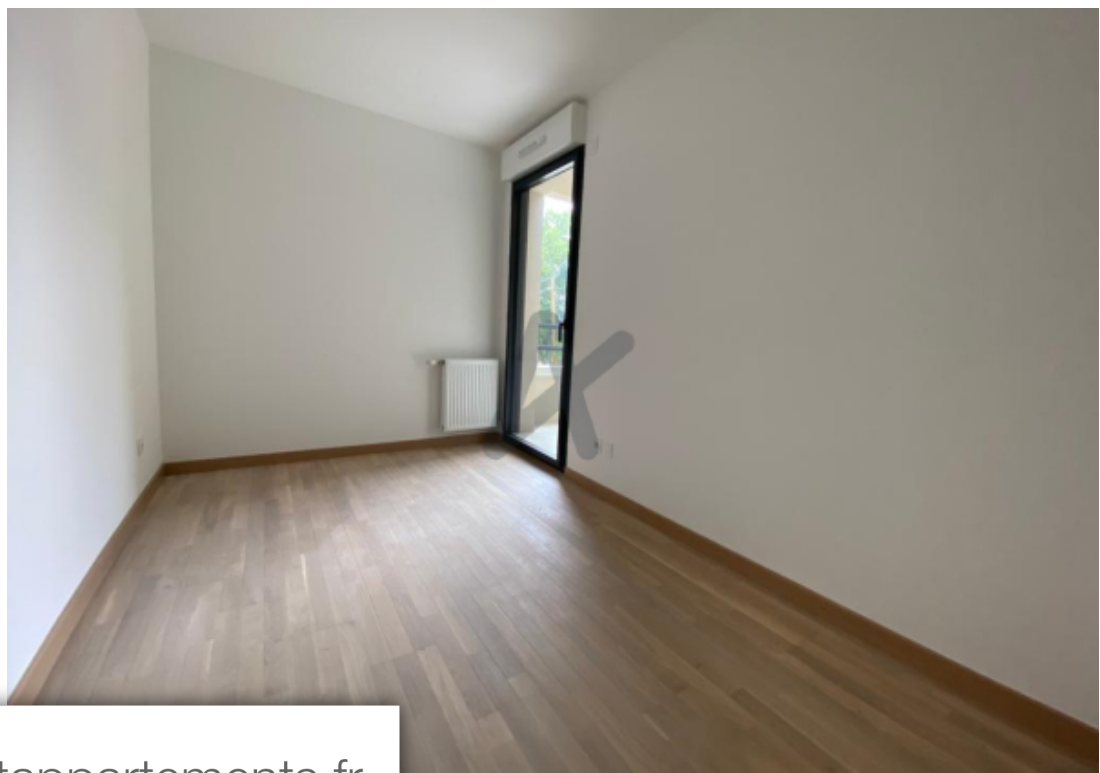

www.maisonsetappartements.fr