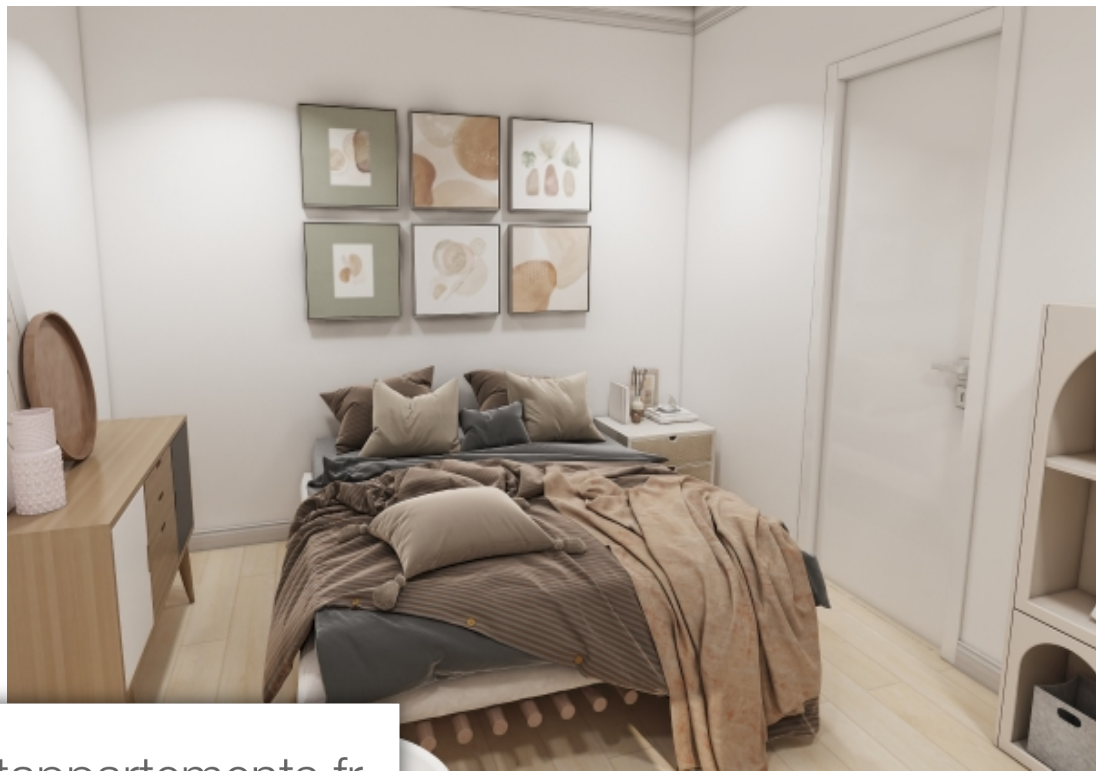

www.maisonsetappartements.fr