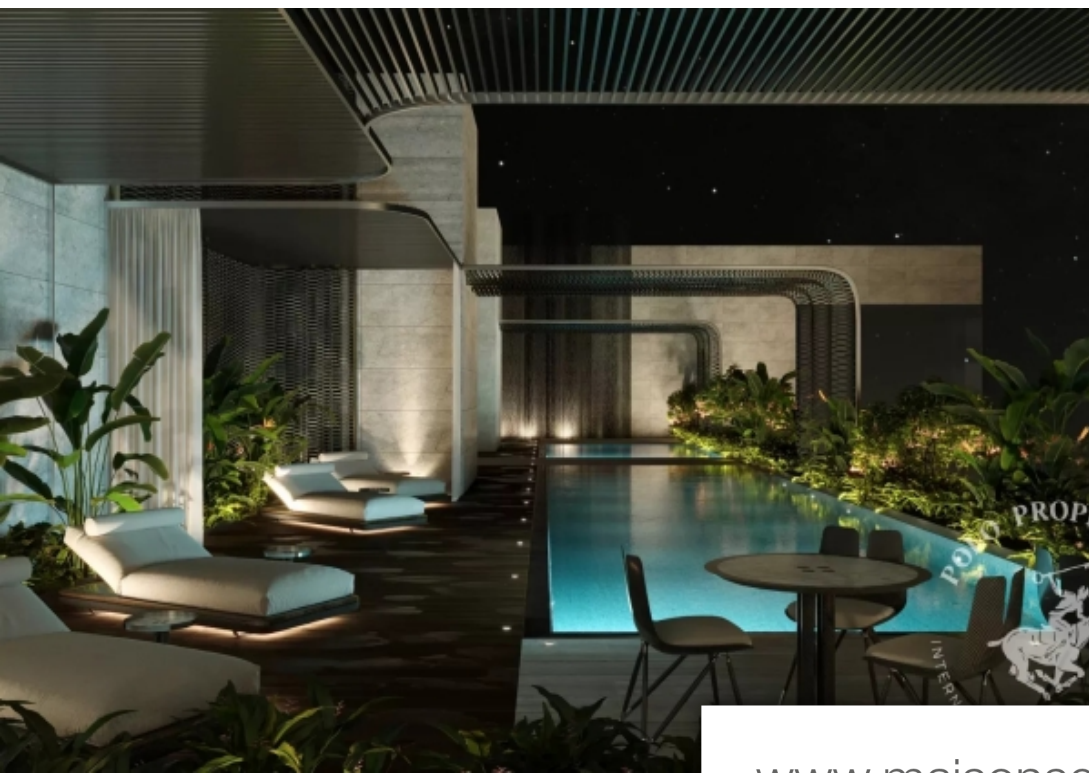

www.maisonsetappartements.fr