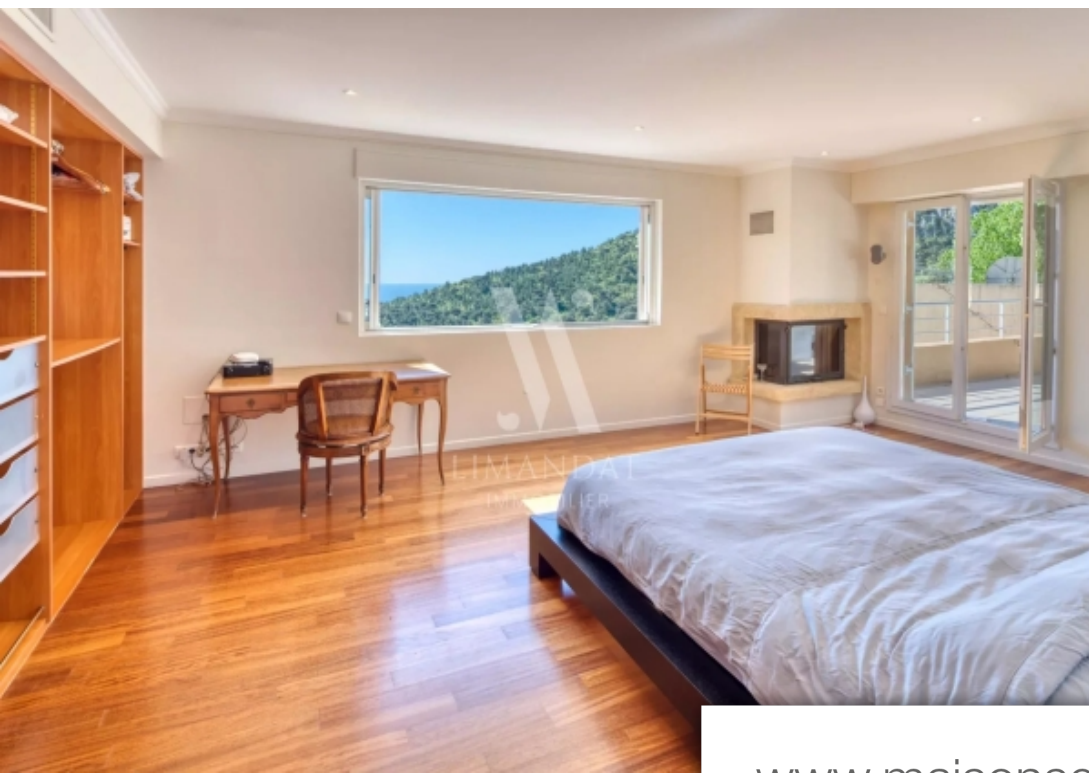

www.maisonsetappartements.fr