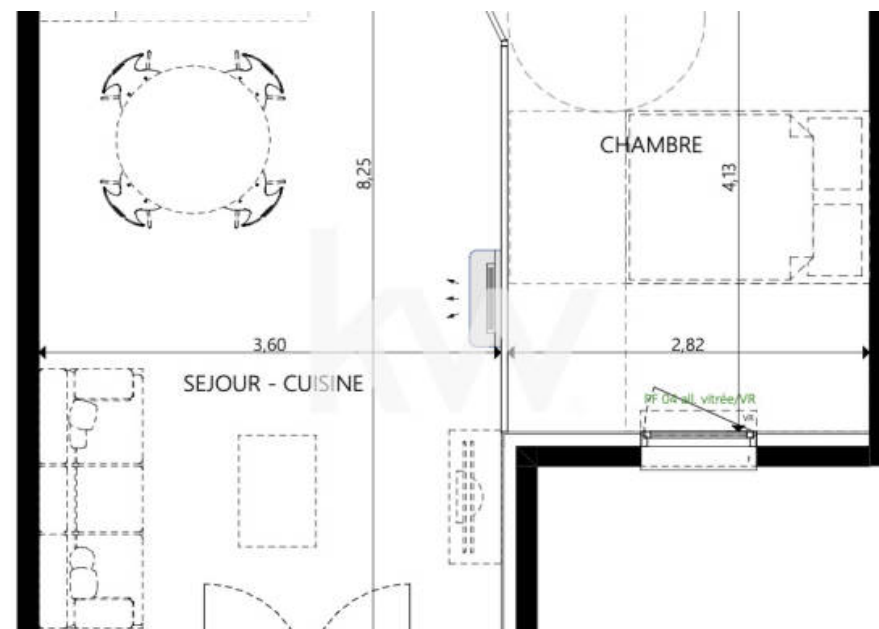

Pièces	2 Pièces
Superficie	46 m²
Référence	24-541A
Prix	255 000 €

Gillette

Appartement à vendre (06830)

Au calme, proche de Nice et de Monaco, on retrouve cette belle résidence composé de trois petits bâtiments. À proximité on retrouve également une école et les transports, ainsi que les commerces! L'appartement 2 pièces de 45m², est situé au 1er et dernier étage du bâtiment A de cette petite résidence. Son balcon vous permettra de profiter de l'environnement verdoyant et des beaux jours de la côte d'Azur. De plus, tout est prévu car l'appartement comprends une cave, qui vous permettra de tout stoker, d'une place de parking et d'un garage pour votre voiture! Ce sublime appartement immergé dans la nature n'attends plus que vous, alors venez le visiter! Contactez votre agent immobilier: Daniela Polo +33 6 71 50 20 67 Les informations sur les risques auxquels ce bien est exposé sont disponibles sur le site Géorisques du gouvernement.