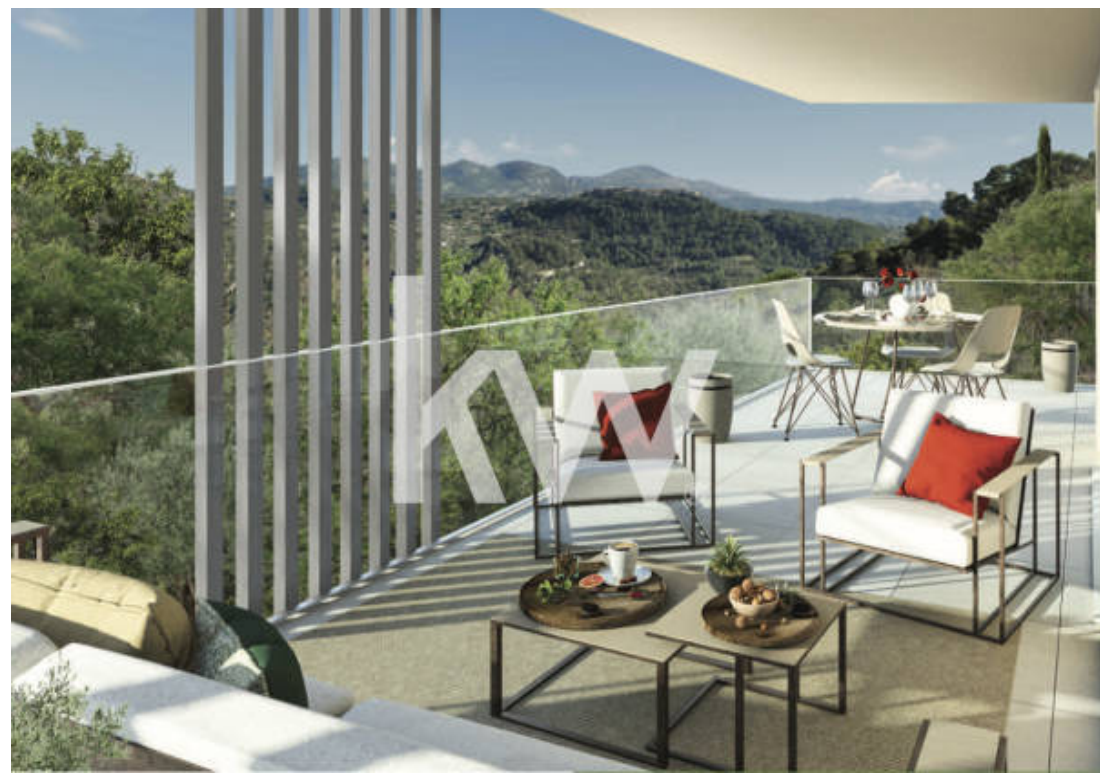

www.maisonsetappartements.fr