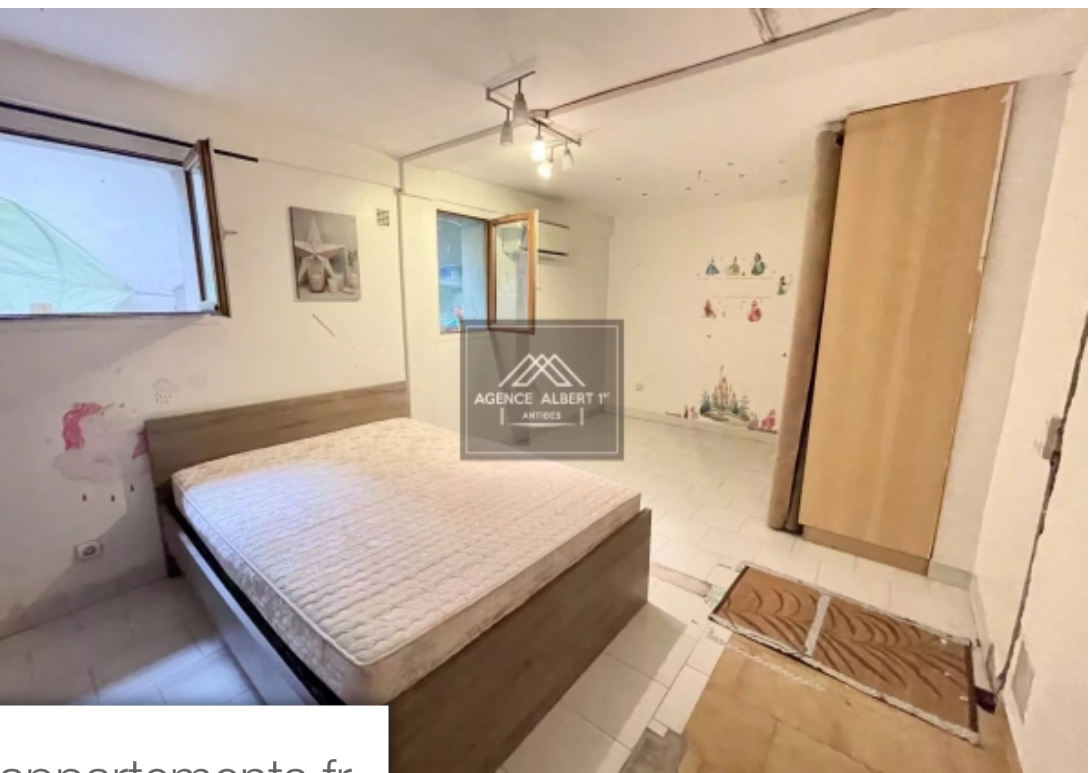

www.maisonsetappartements.fr