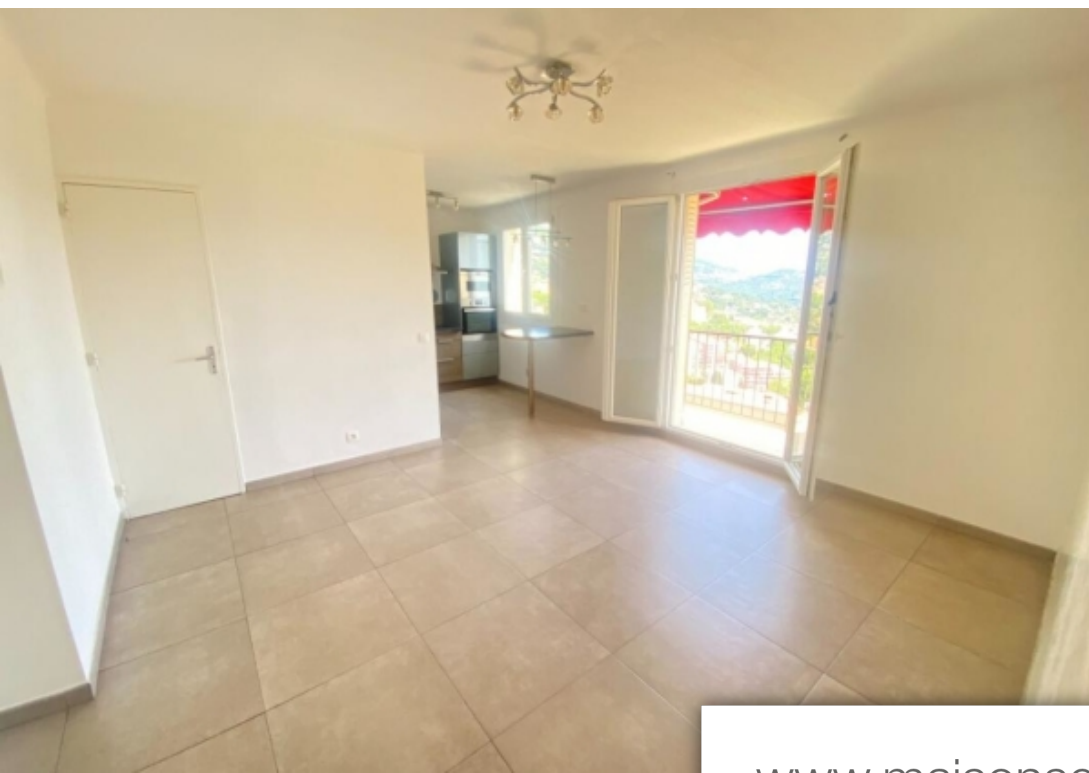

www.maisonsetappartements.fr