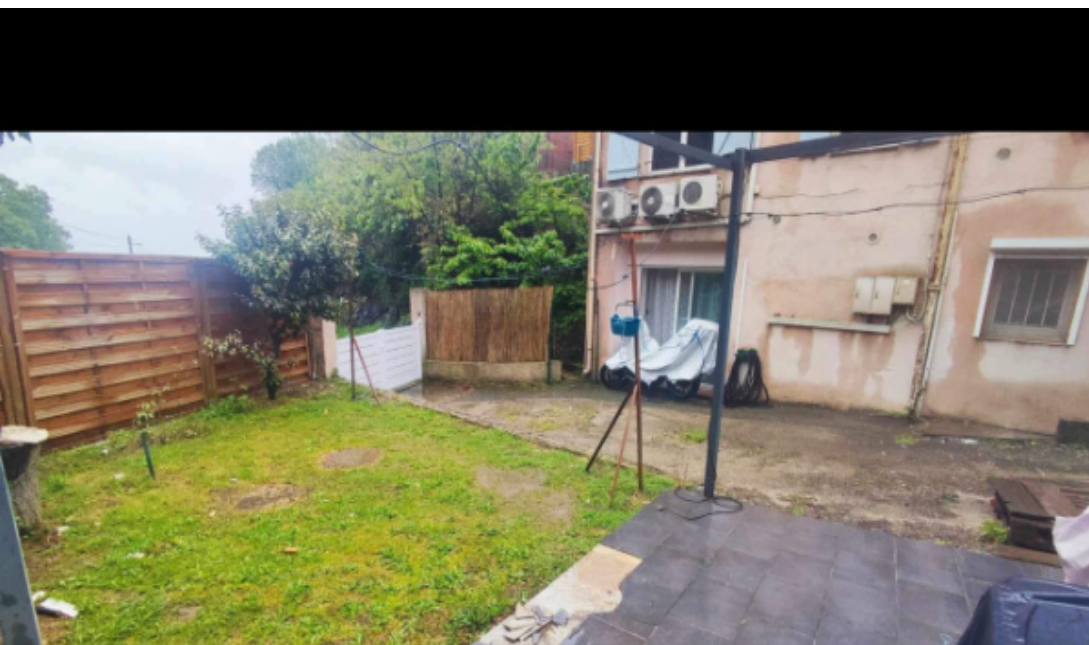

www.maisonsetappartements.fr