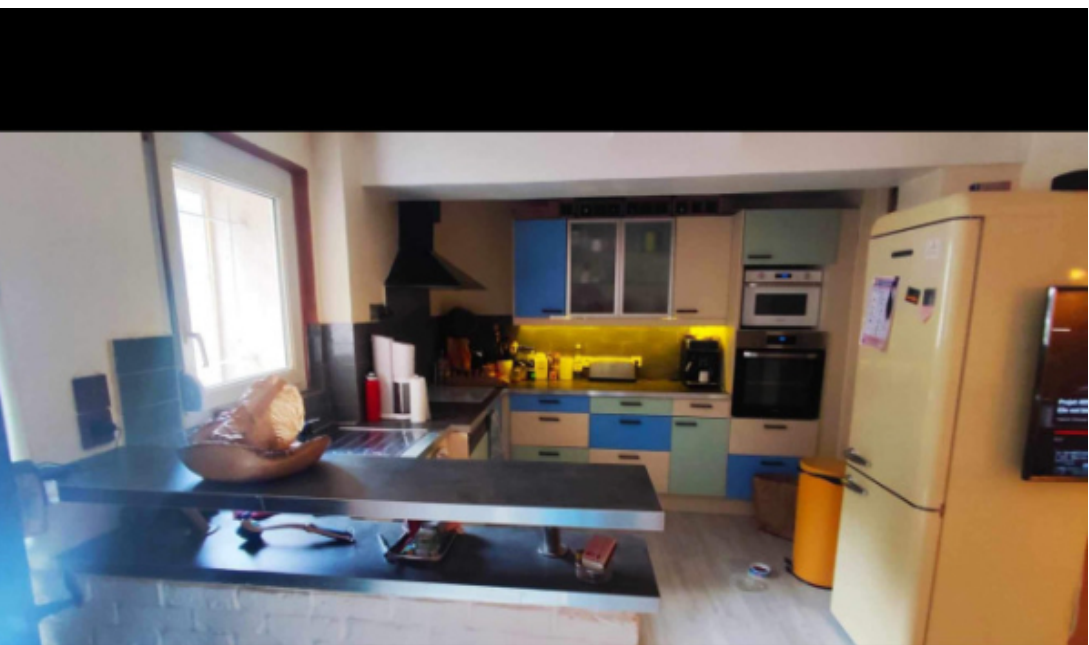

www.maisonsetappartements.fr