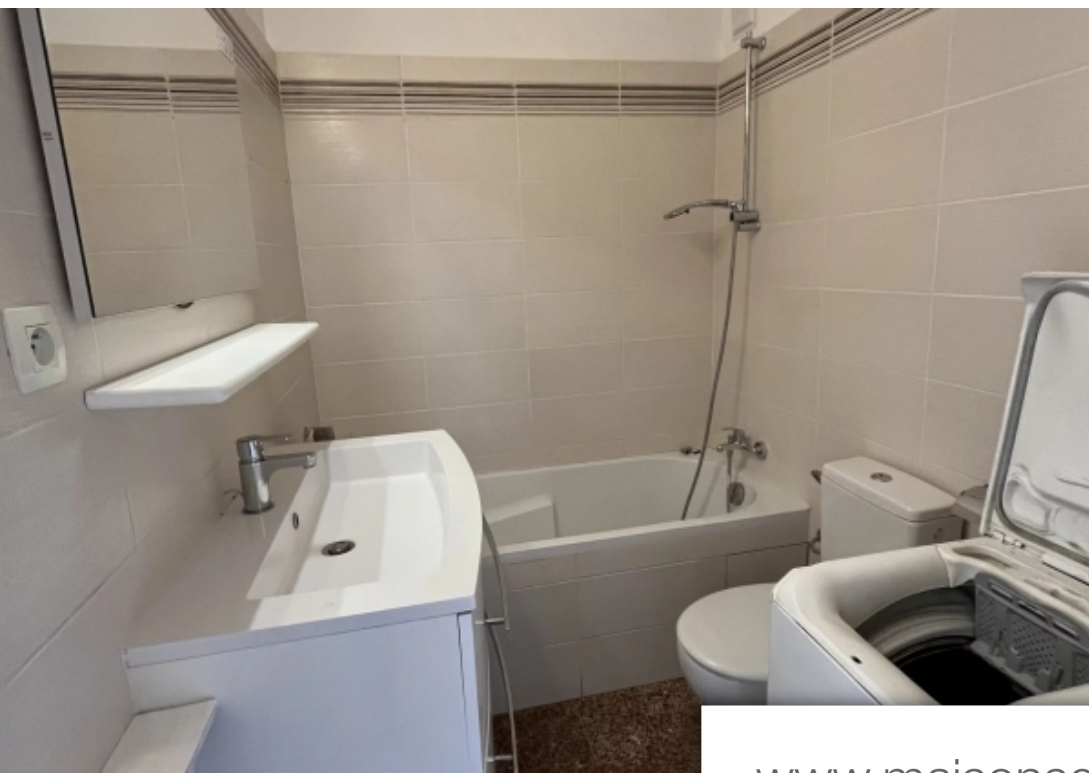

www.maisonsetappartements.fr