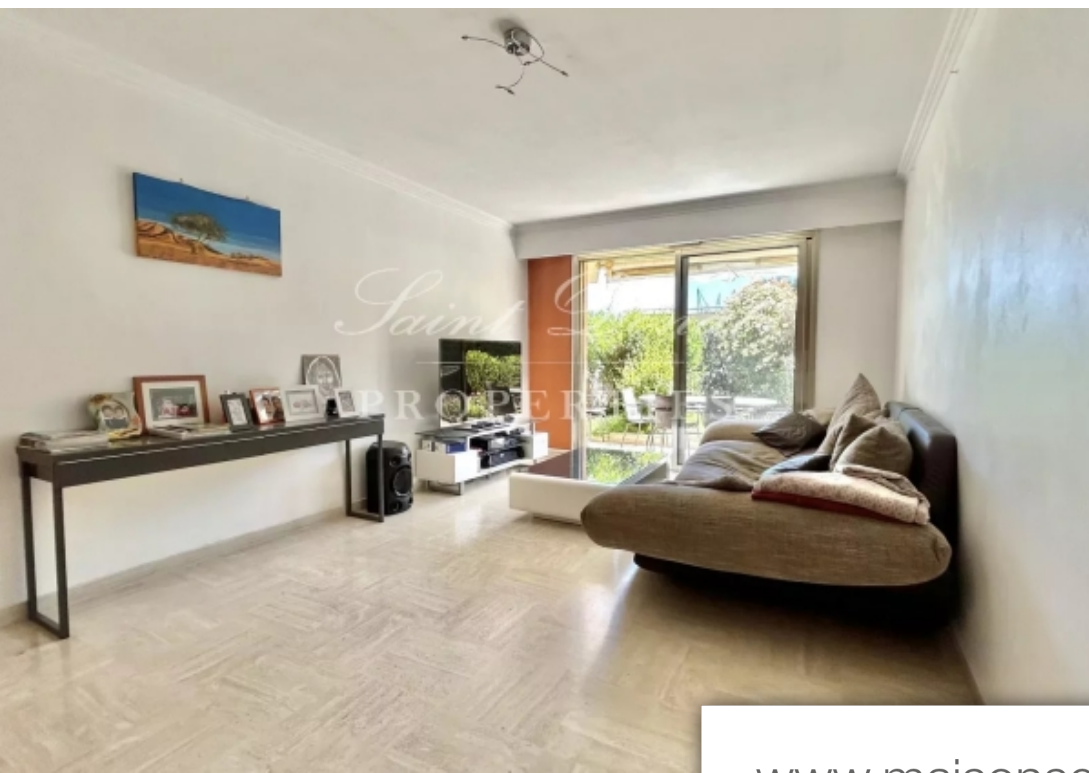

www.maisonsetappartements.fr