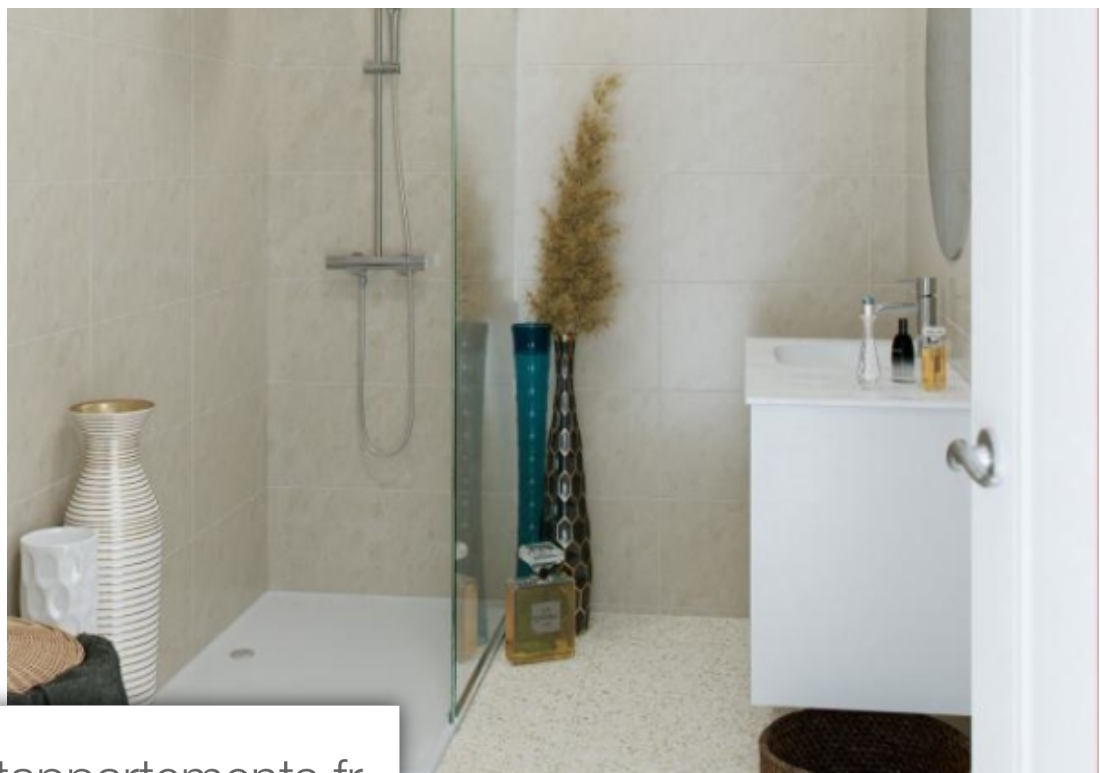

www.maisonsetappartements.fr