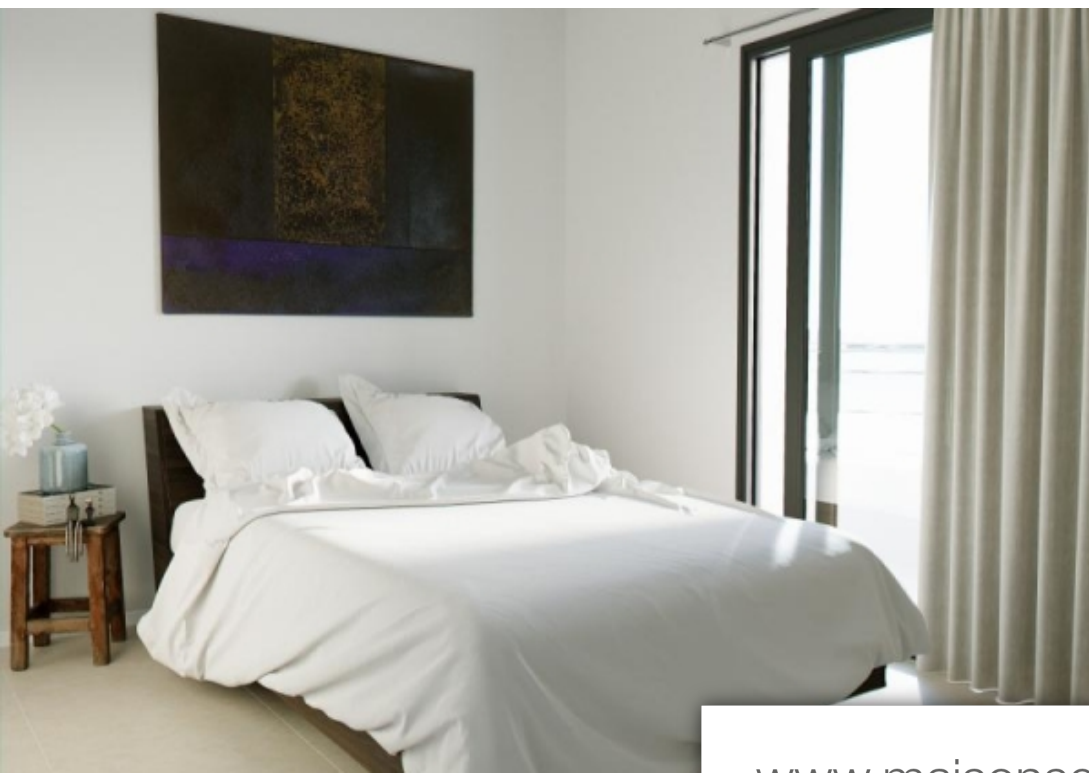

www.maisonsetappartements.fr