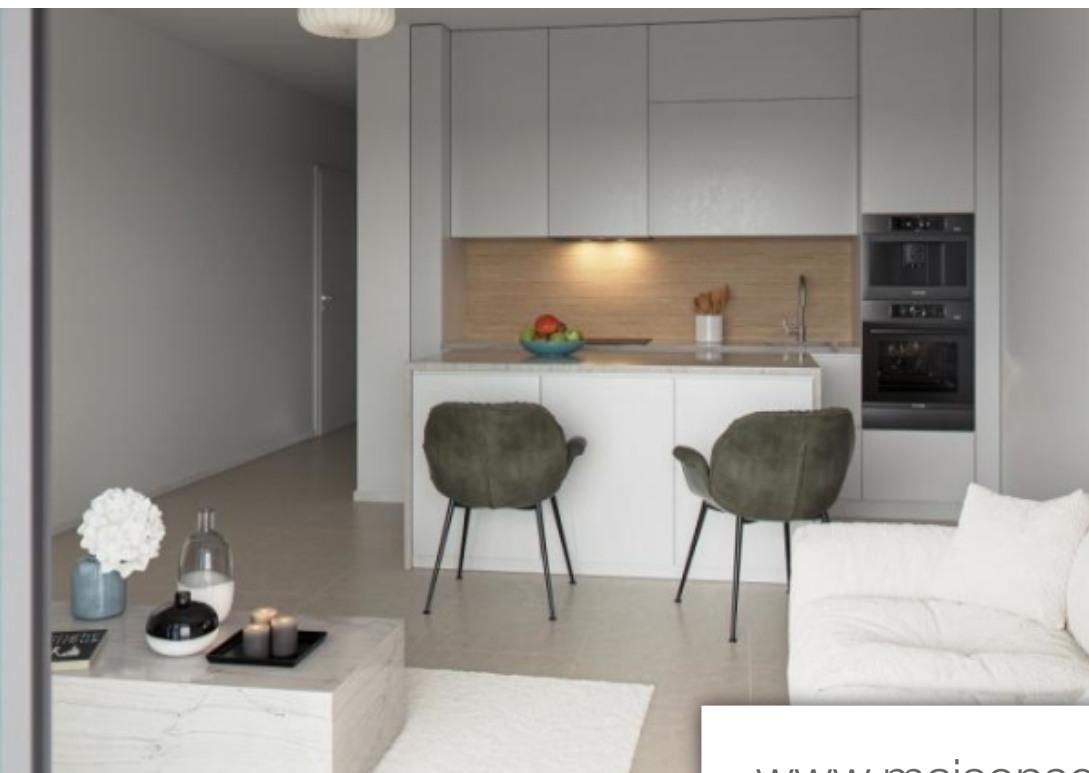

www.maisonsetappartements.fr