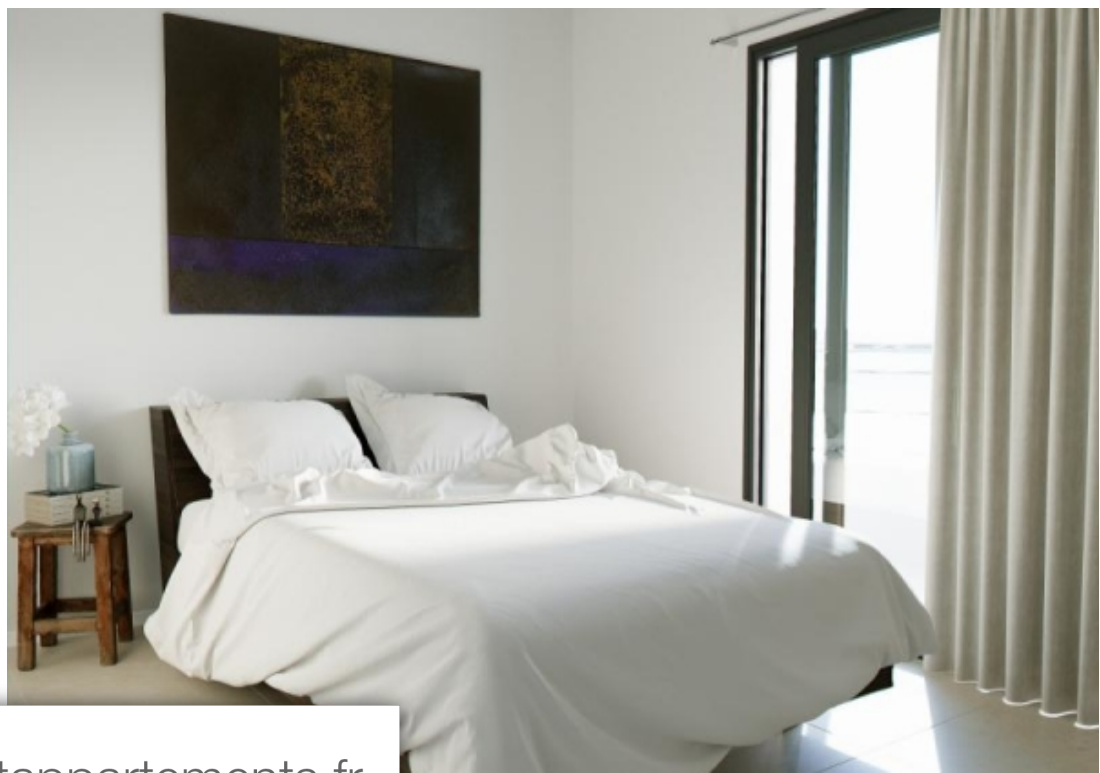

www.maisonsetappartements.fr