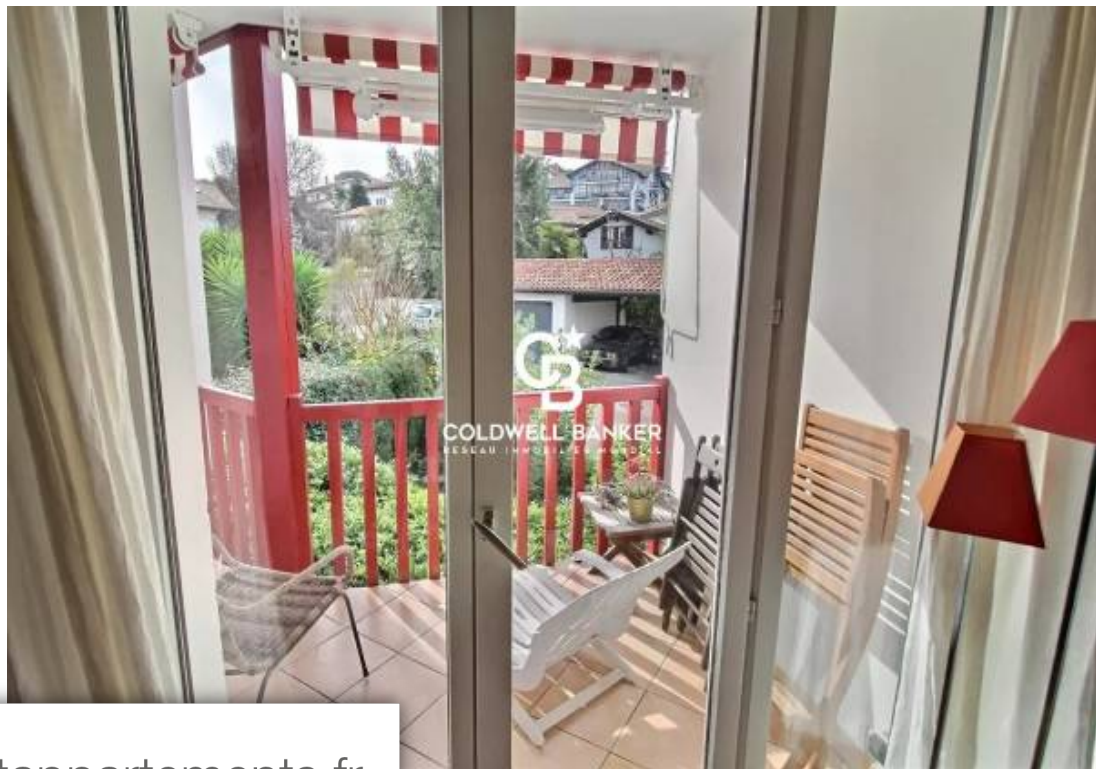

www.maisonsetappartements.fr