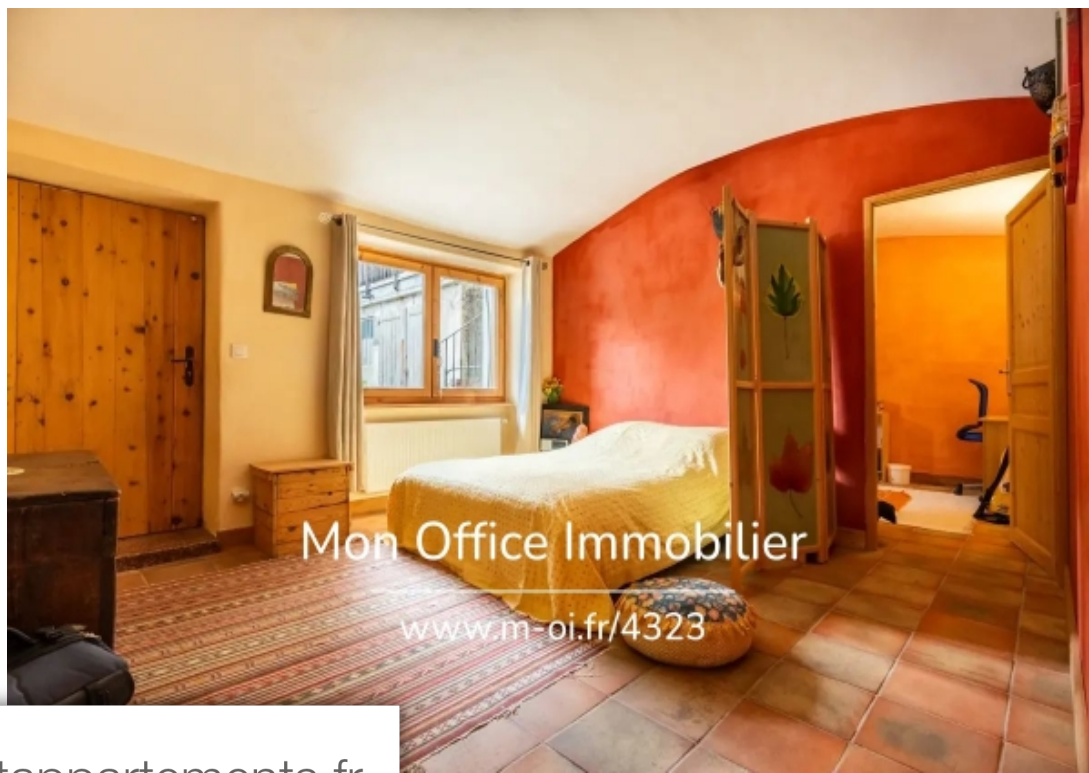

Mon Office Immobilier

www.m-oi.fr/4323

www.maisonsetappartements.fr