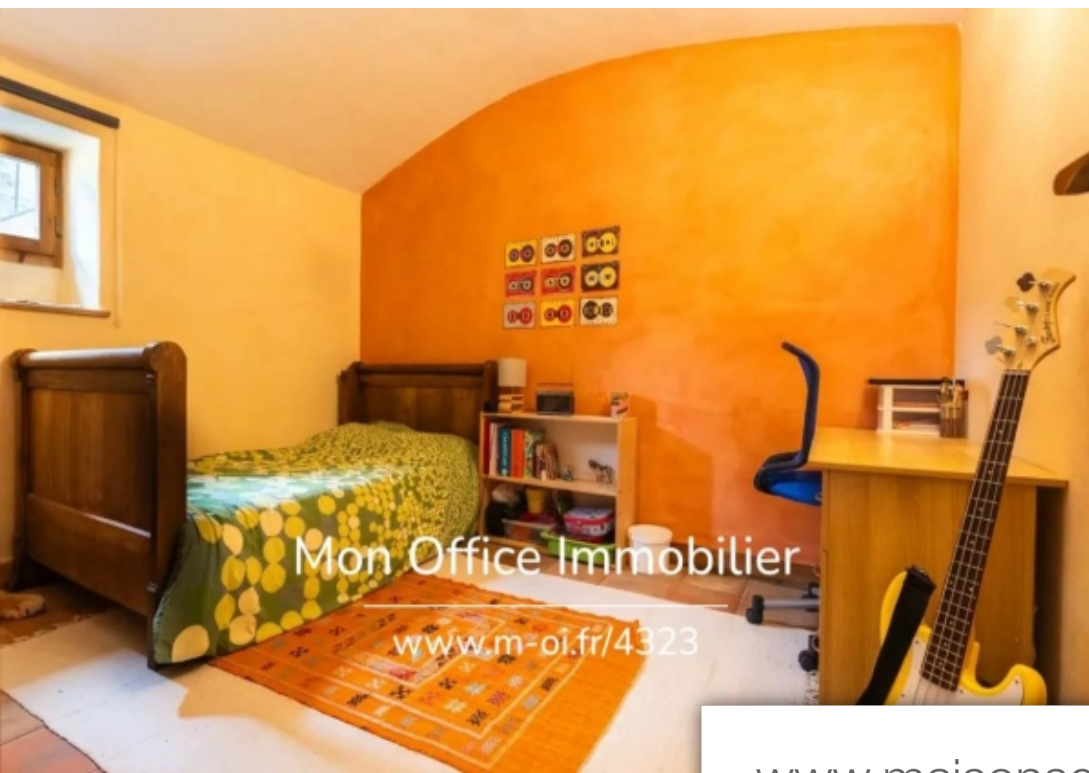

Mon Office Immobilier

www.m-oi.fr/4323