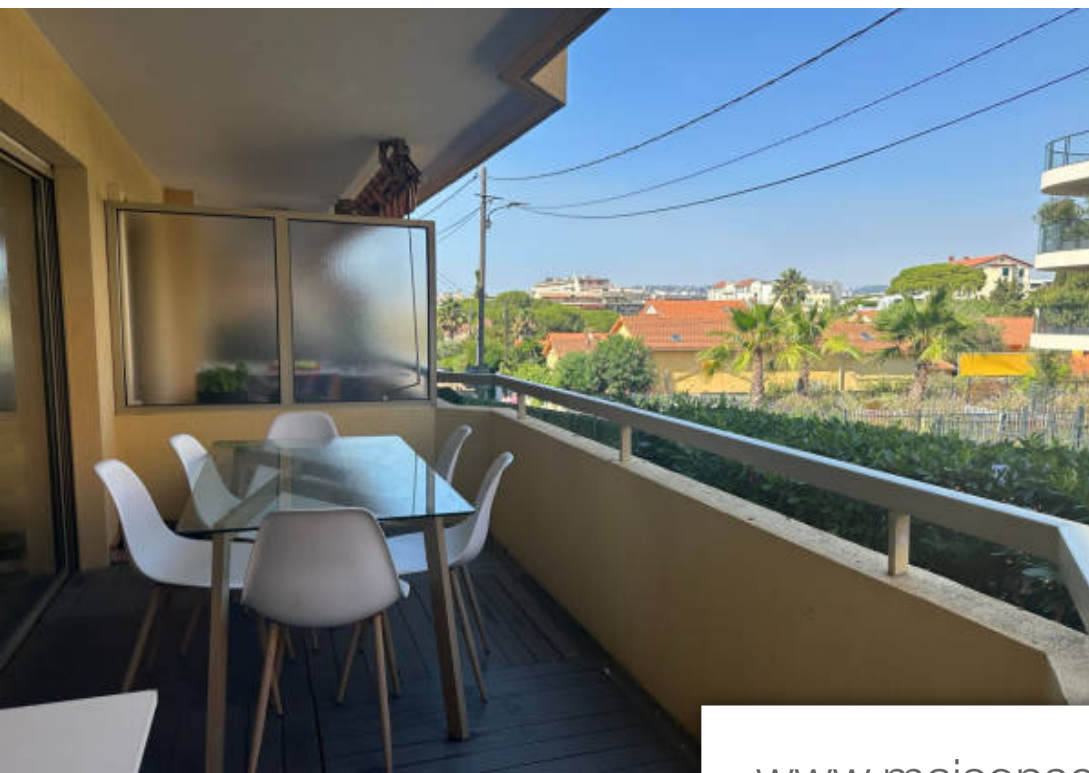

www.maisonsetappartements.fr