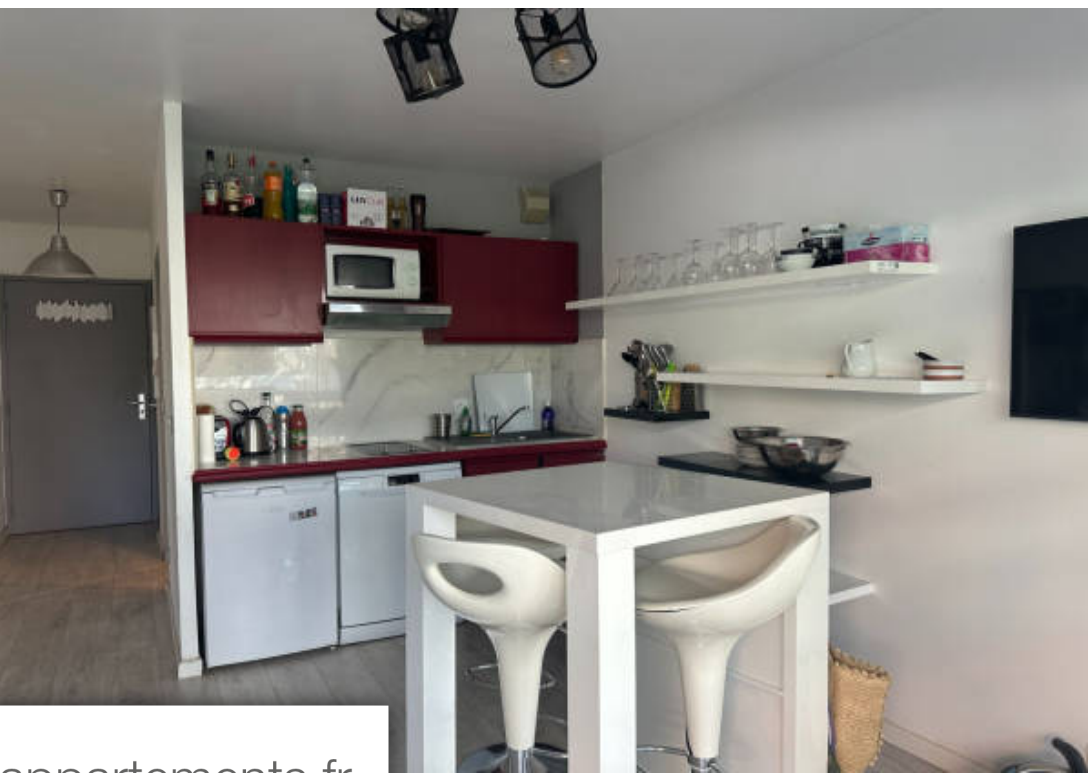

www.maisonsetappartements.fr