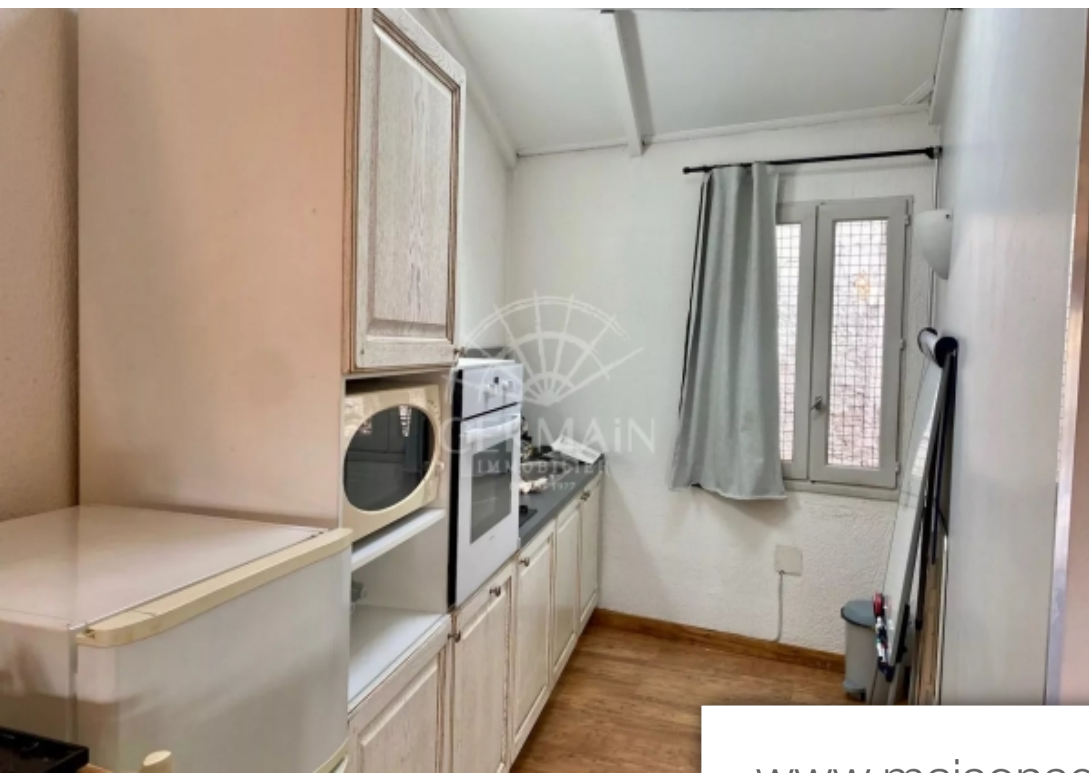

www.maisonsetappartements.fr