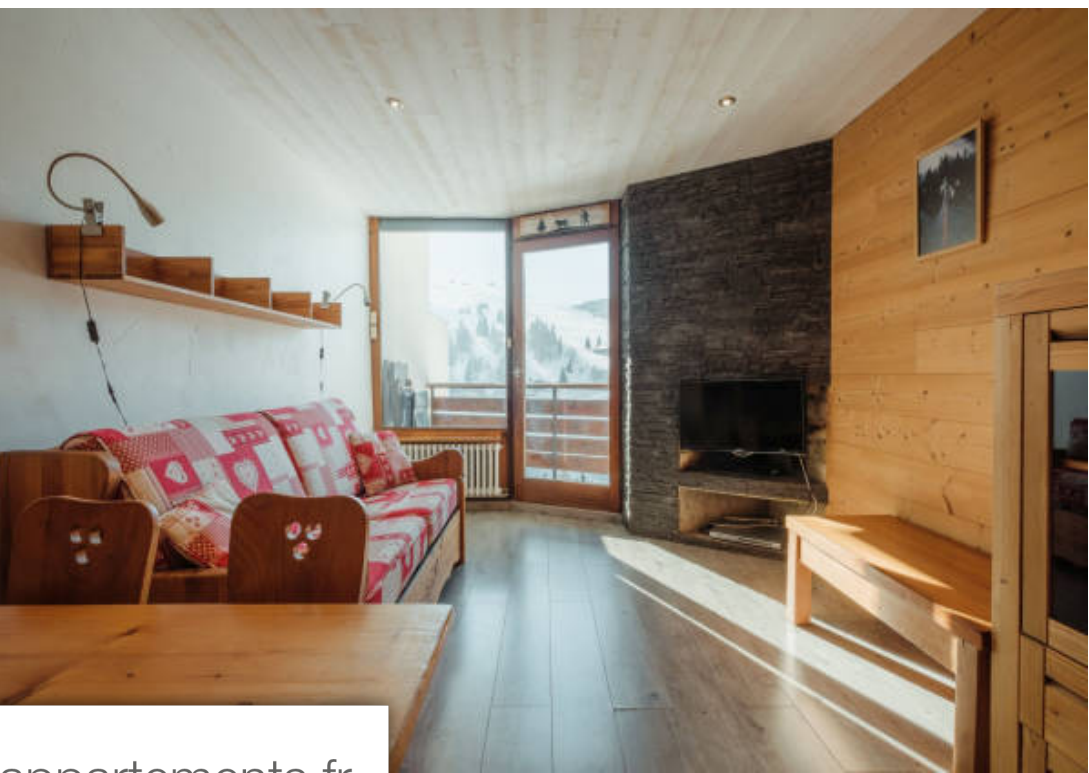

www.maisonsetappartements.fr