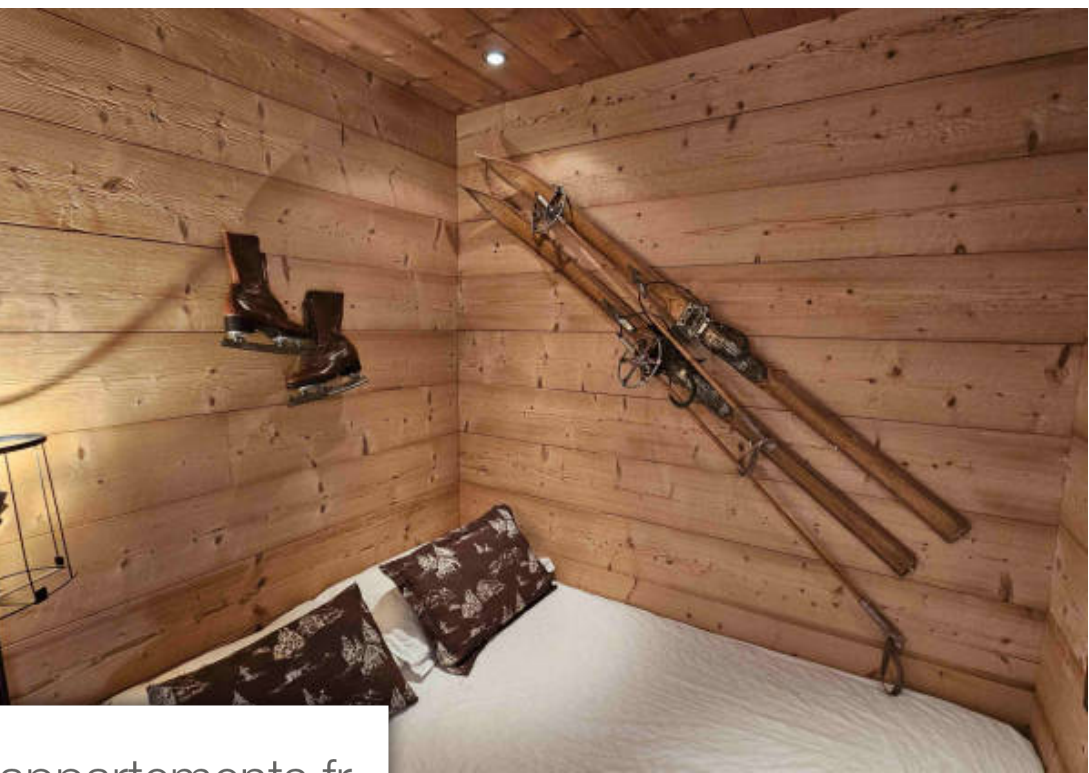

www.maisonsetappartements.fr