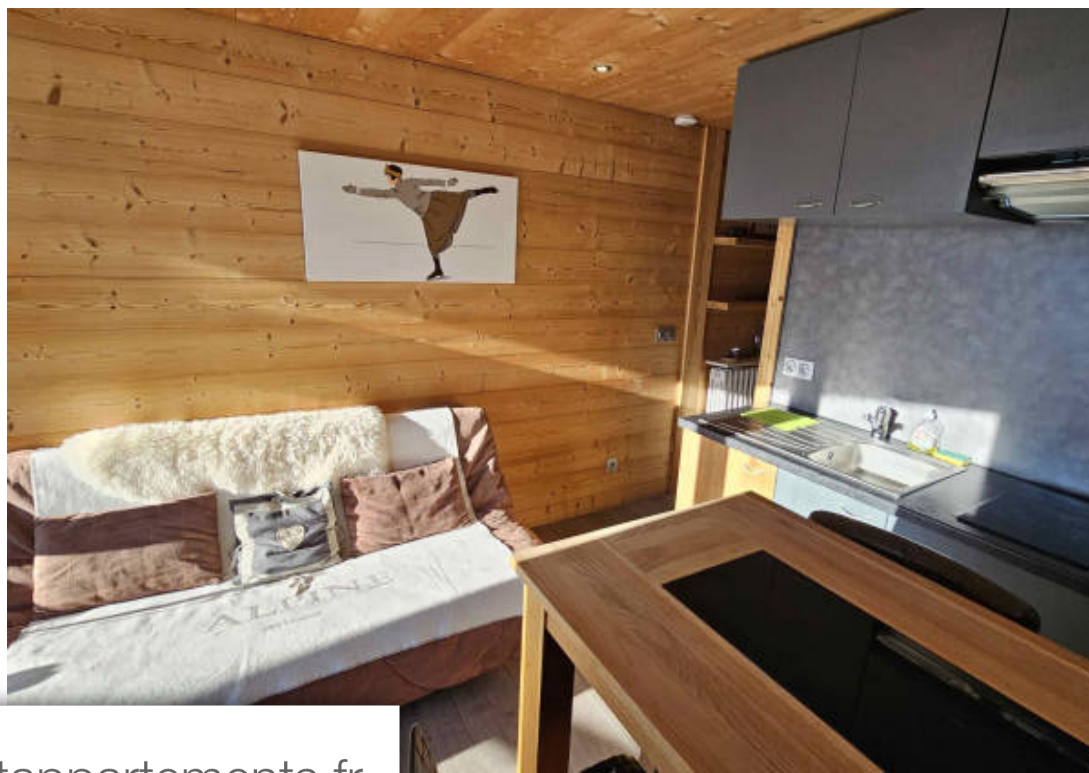

www.maisonsetappartements.fr