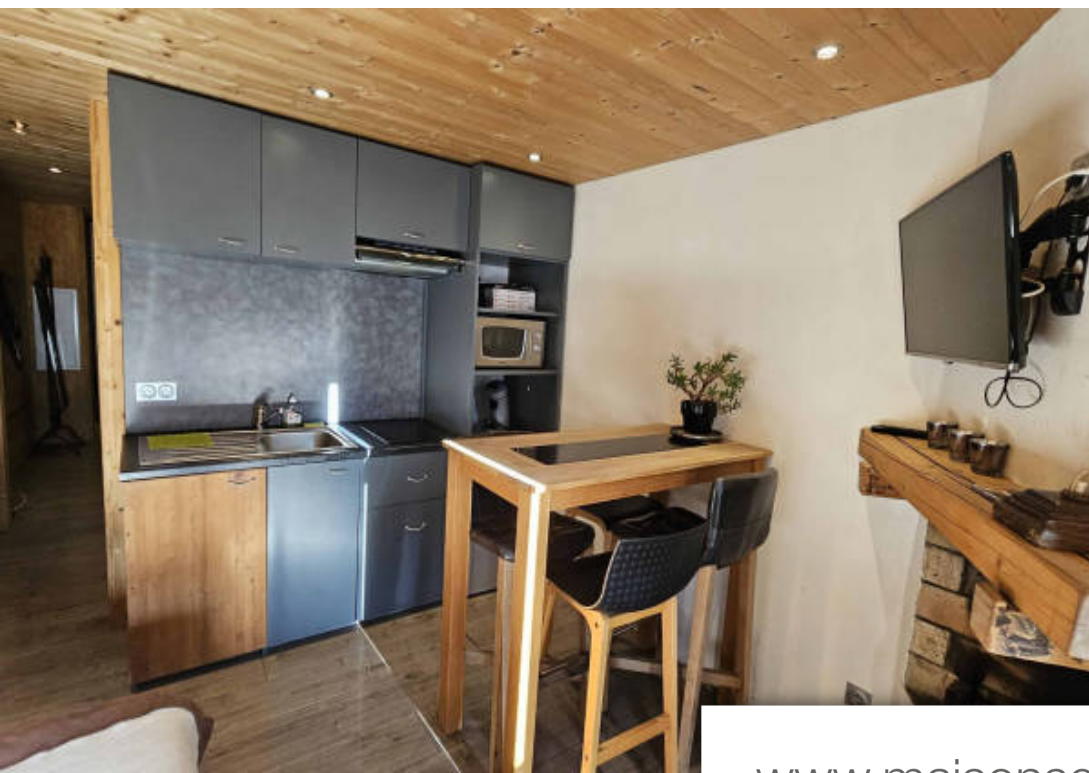

www.maisonsetappartements.fr